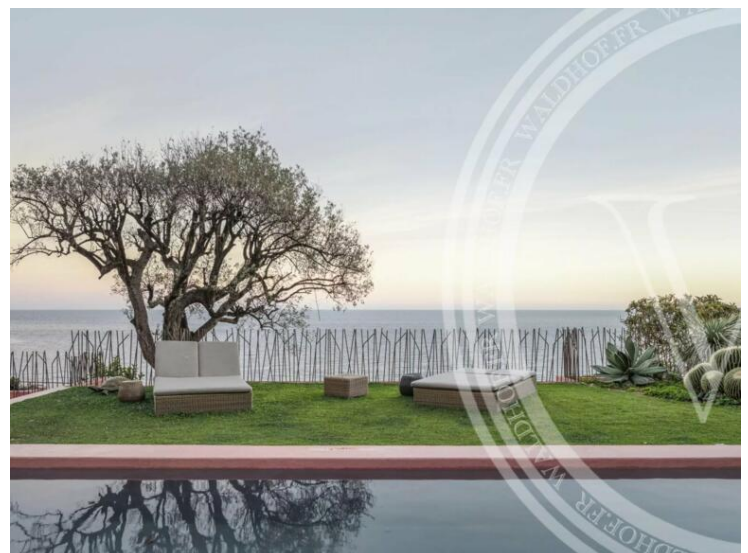

## Miete auf Anfrage

Produkttyp  
**Haus**

Zimmer

Stadt  
**Roquebrune-Cap-  
Martin**  
Hinweis  
**83599712**

Land  
**Frankreich**

Wohnfläche  
**485 m<sup>2</sup>**

Chambres  
**5**

[MonteCarlo-RealEstate.com](https://MonteCarlo-RealEstate.com)