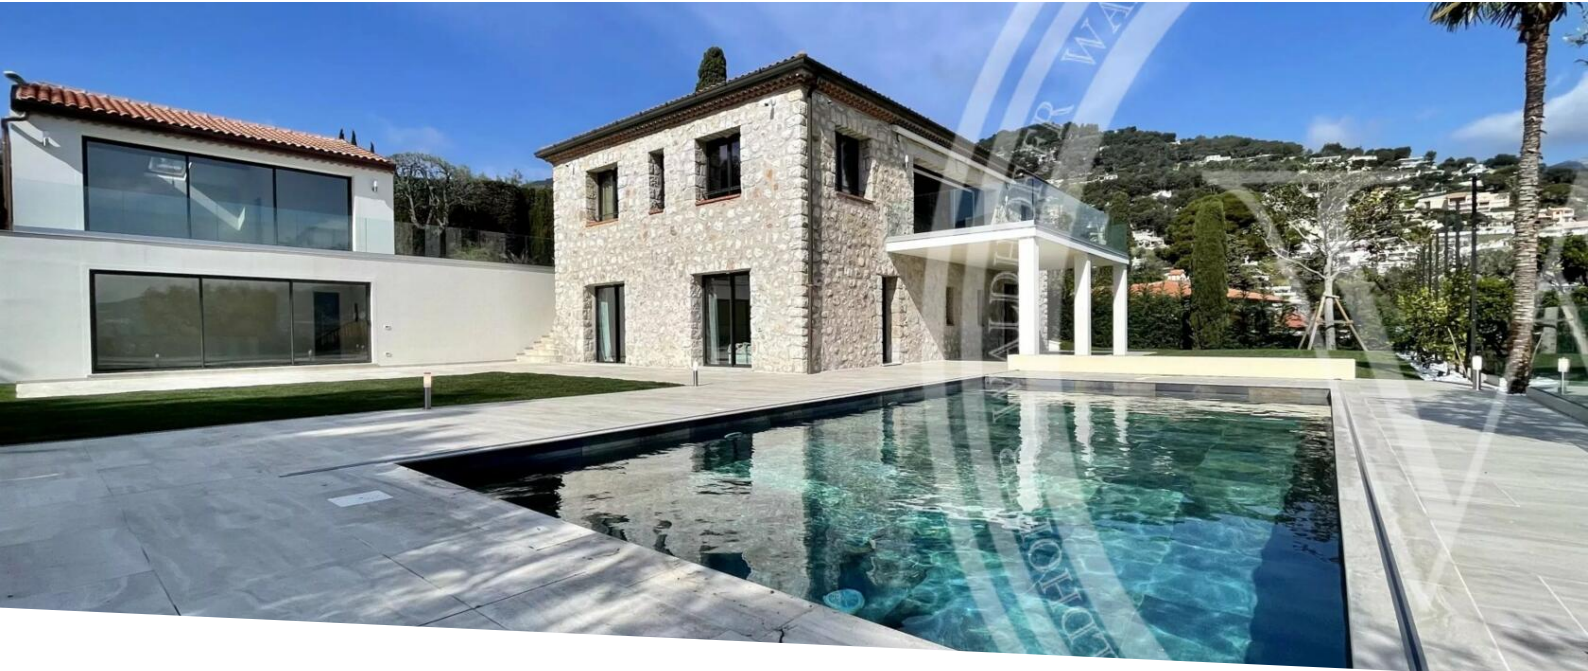

WALDHOF REAL ESTATE

Waldhof Real Estate

2, RUE DU GABIAN-C/° IBC
3 ETG - BUREAU EXCLUSIF N° 707 98000 MONACO

98000 Monaco

Tél : +33 6 21 41 65 39
monaco@waldhof.fr
waldhof.fr

Ferien Vermietung

Miete auf Anfrage

Produkttyp
Haus

Zimmer
+5 Zimmer

Stadt
**Roquebrune-Cap-
Martin**
Chambres
5

Land
Frankreich

Wohnfläche
400 m²

Land Fläche
1 313 m²

Zustand
Neubau

Hinweis
82305841