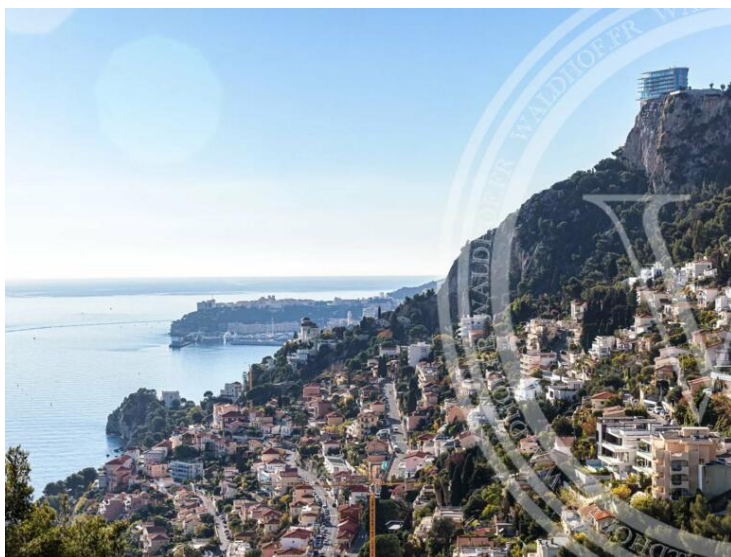

Produkttyp
Haus

Zimmer
+5 Zimmer

Stadt
**Roquebrune-Cap-
Martin**
Zustand
Neubau

Land
Frankreich

Wohnfläche
450 m²

Chambres
6

Meublé
Ja

Hinweis
82204706