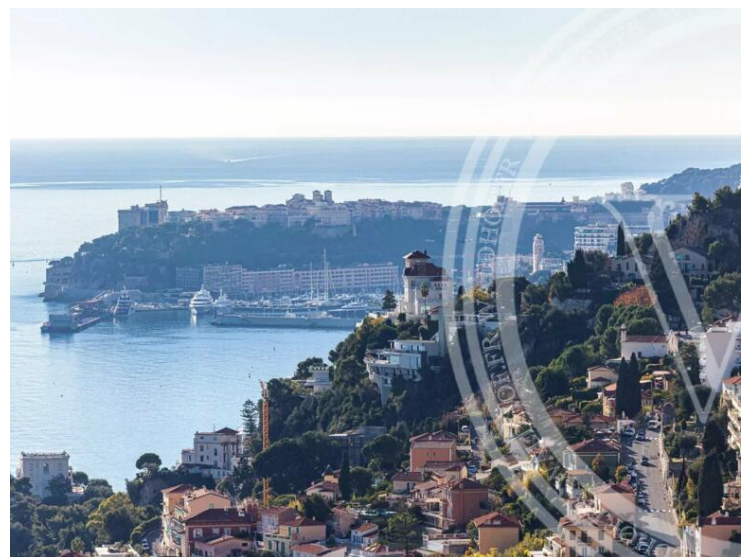

Produkttyp
Haus

Zimmer
+5 Zimmer

Stadt
**Roquebrune-Cap-
Martin**
Zustand
Neubau

Land
Frankreich

Wohnfläche
450 m²

Chambres
6

Meublé
Ja

Hinweis
82204706