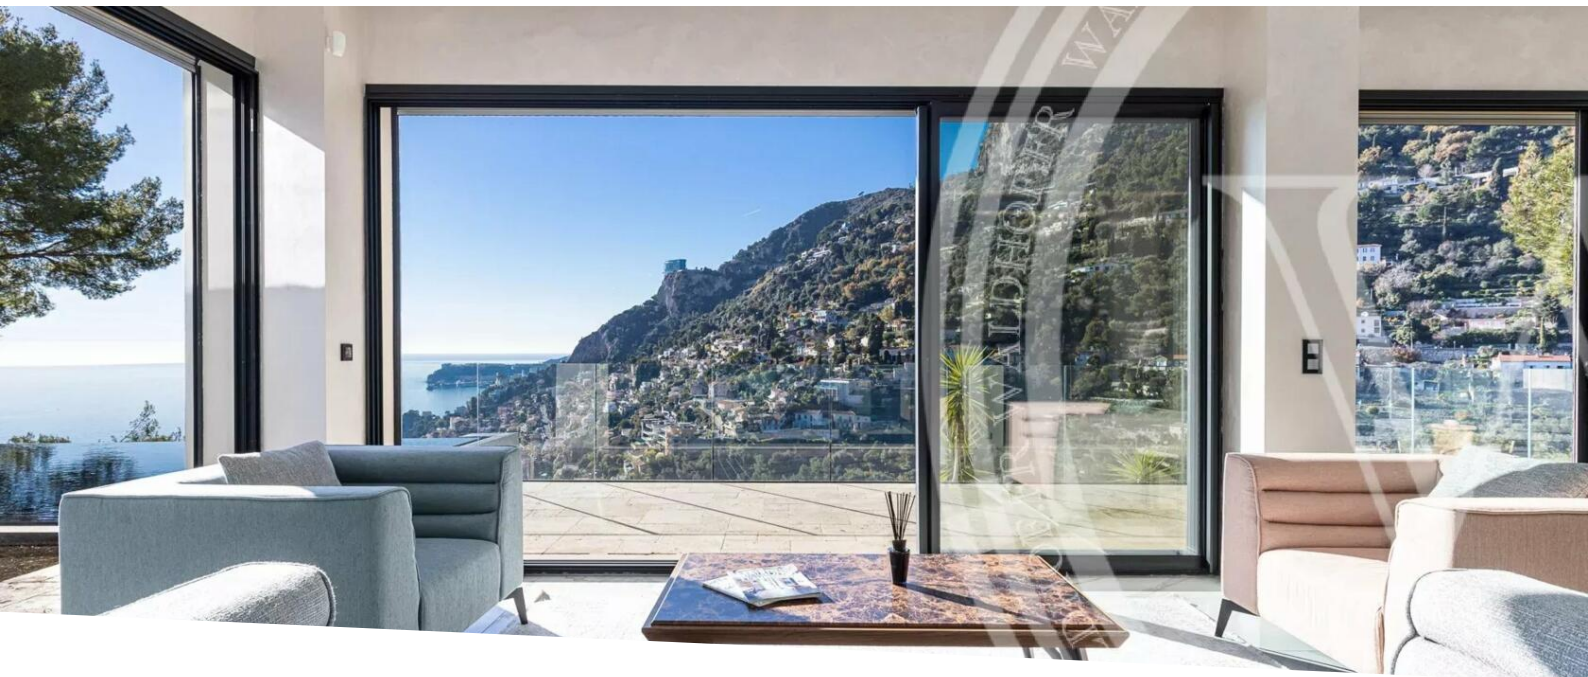

WALDHOF REAL ESTATE

Waldhof Real Estate

2, RUE DU GABIAN-C/° IBC
3 ETG - BUREAU EXCLUSIF N° 707 98000 MONACO

98000 Monaco

Tél : +33 6 21 41 65 39
monaco@waldhof.fr
waldhof.fr

Ferien Vermietung

Miete auf Anfrage

Produkttyp
Haus

Zimmer
+5 Zimmer

Stadt
**Roquebrune-Cap-
Martin**
Zustand
Neubau

Land
Frankreich

Wohnfläche
450 m²

Chambres
6

Meublé
Ja

Hinweis
82204706