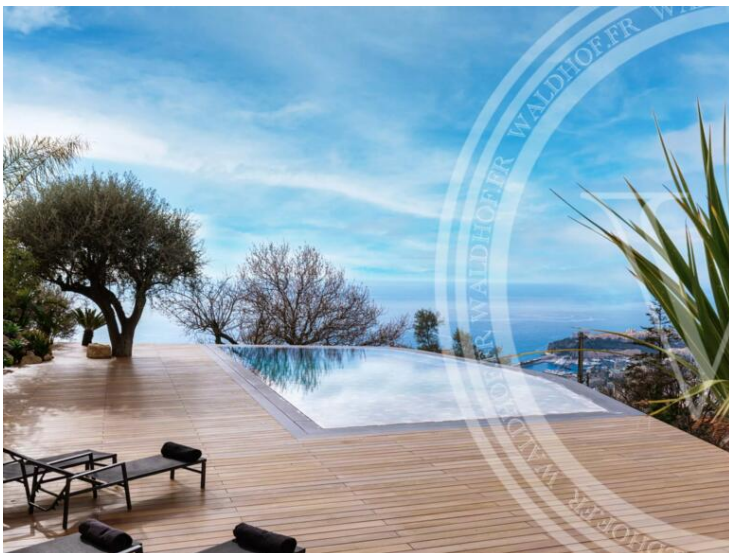

Produkttyp
Haus

Zimmer

Stadt
**Roquebrune-Cap-
Martin**
Chambres
3

Land
Frankreich

Wohnfläche
250 m²

Totale Fläche
2 000 m²

Hinweis
7624595

MonteCarlo-RealEstate.com