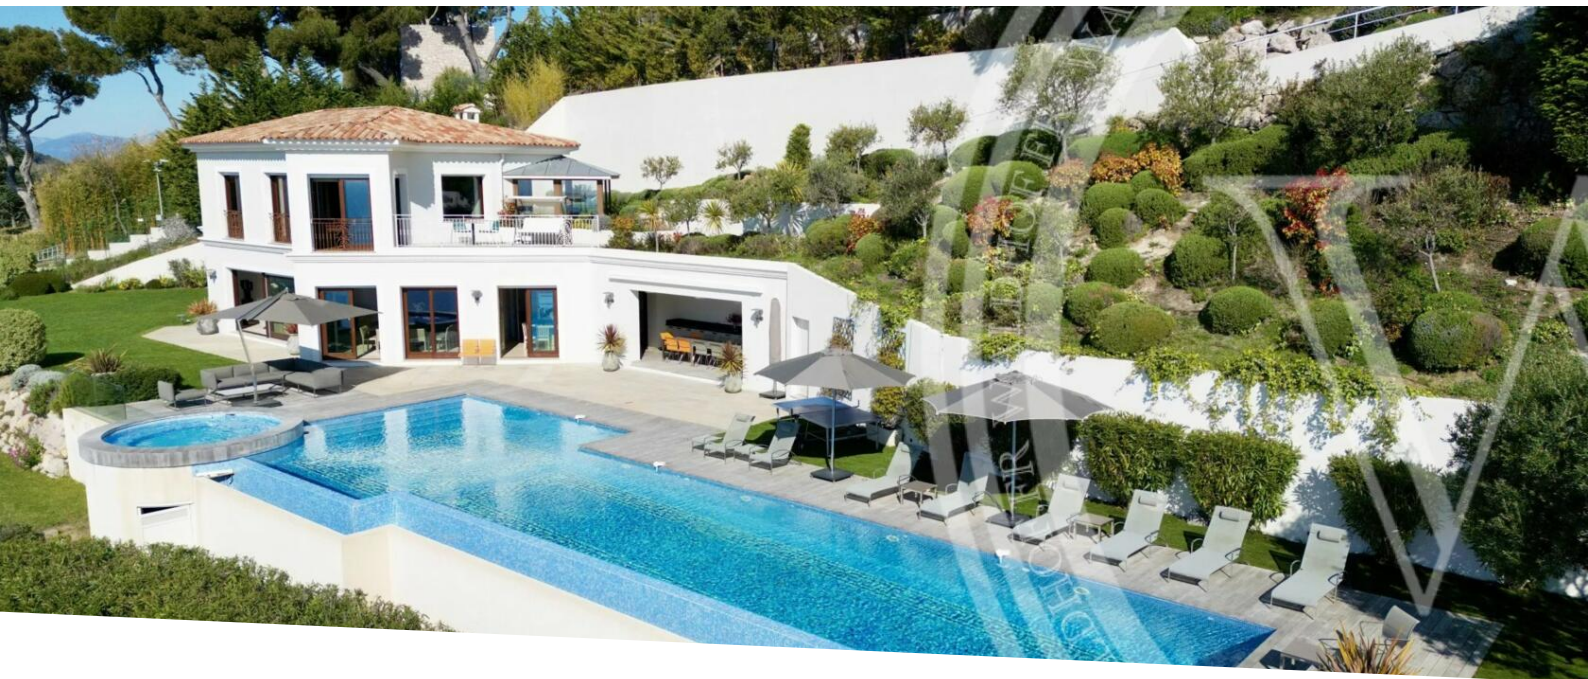

WALDHOF REAL ESTATE

Waldhof Real Estate

2, RUE DU GABIAN-C/° IBC
3 ETG - BUREAU EXCLUSIF N° 707 98000 MONACO

98000 Monaco

Tél : +33 6 21 41 65 39
monaco@waldhof.fr
waldhof.fr

Vermietung

45 000 € / Monat

| | | | |
|--|---|----------------------|-----------------------------|
| Produkttyp Haus | Zimmer | Stadt Èze | Land Frankreich |
| Wohnfläche 450 m² | Totale Fläche 3 230 m² | Chambres 8 | Salles de bains 8 |
| Parkplätze 3 | Hinweis 7528150 | | |