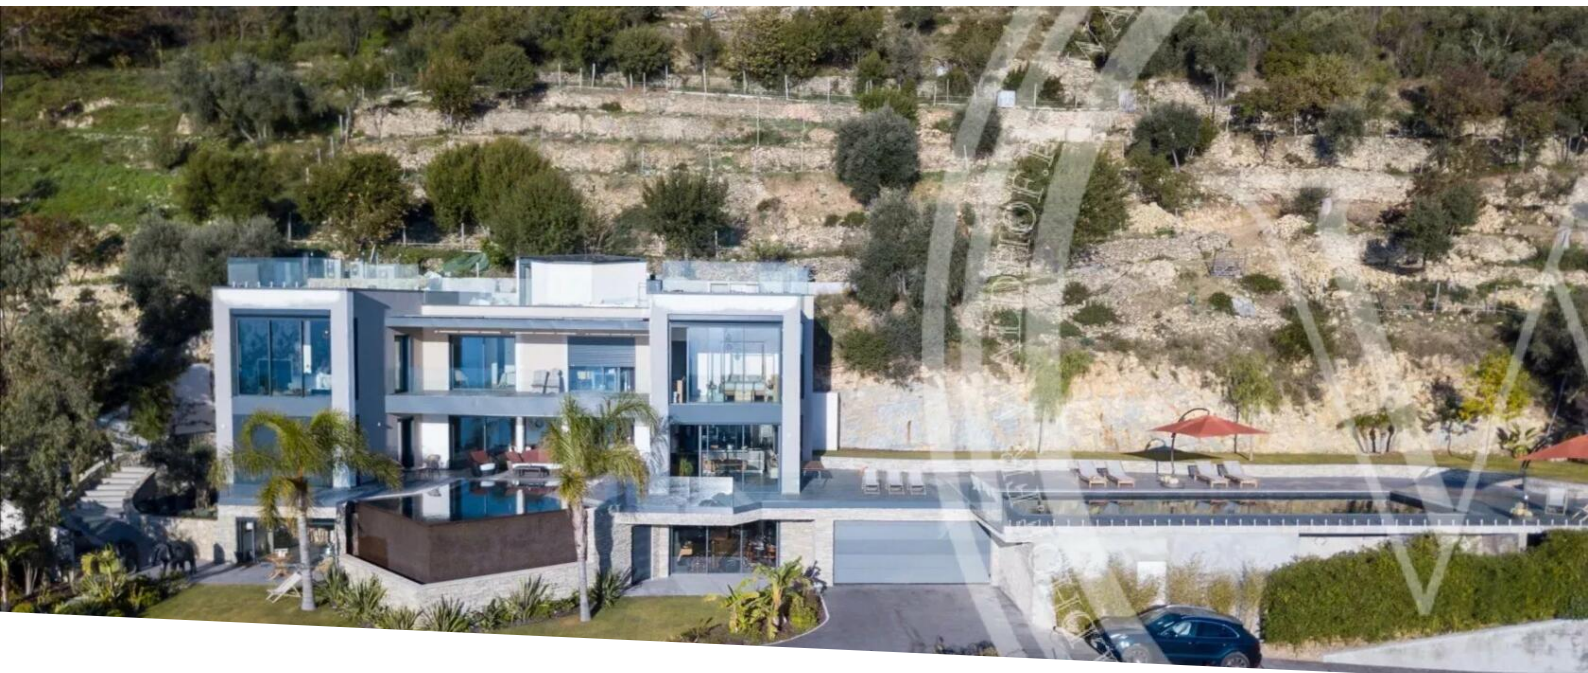

WALDHOF REAL ESTATE

Waldhof Real Estate

2, RUE DU GABIAN-C/° IBC
3 ETG - BUREAU EXCLUSIF N° 707 98000 MONACO

98000 Monaco

Tél : +33 6 21 41 65 39
monaco@waldhof.fr
waldhof.fr

Ferien Vermietung

Miete auf Anfrage

Produkttyp Haus	Zimmer +5 Zimmer	Stadt Èze	Land Frankreich
Wohnfläche 500 m²	Chambres 6	Parkplatz 1	Parkbox 1
Zustand Neubau	Meublé Ja	Hinweis 7528102