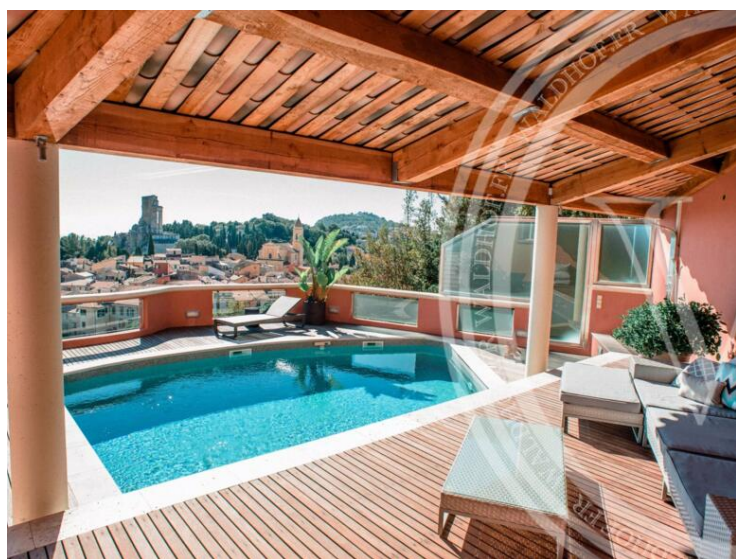

## Miete auf Anfrage

Produkttyp <b>Haus</b>	Zimmer <b>+5 Zimmer</b>	Stadt <b>La Turbie</b>	Land <b>Frankreich</b>
Wohnfläche <b>350 m<sup>2</sup></b>	Totale Fläche <b>1 700 m<sup>2</sup></b>	Chambres <b>4</b>	Salles de bains <b>4</b>
Meublé <b>Ja</b>	Hinweis <b>7528056</b>		