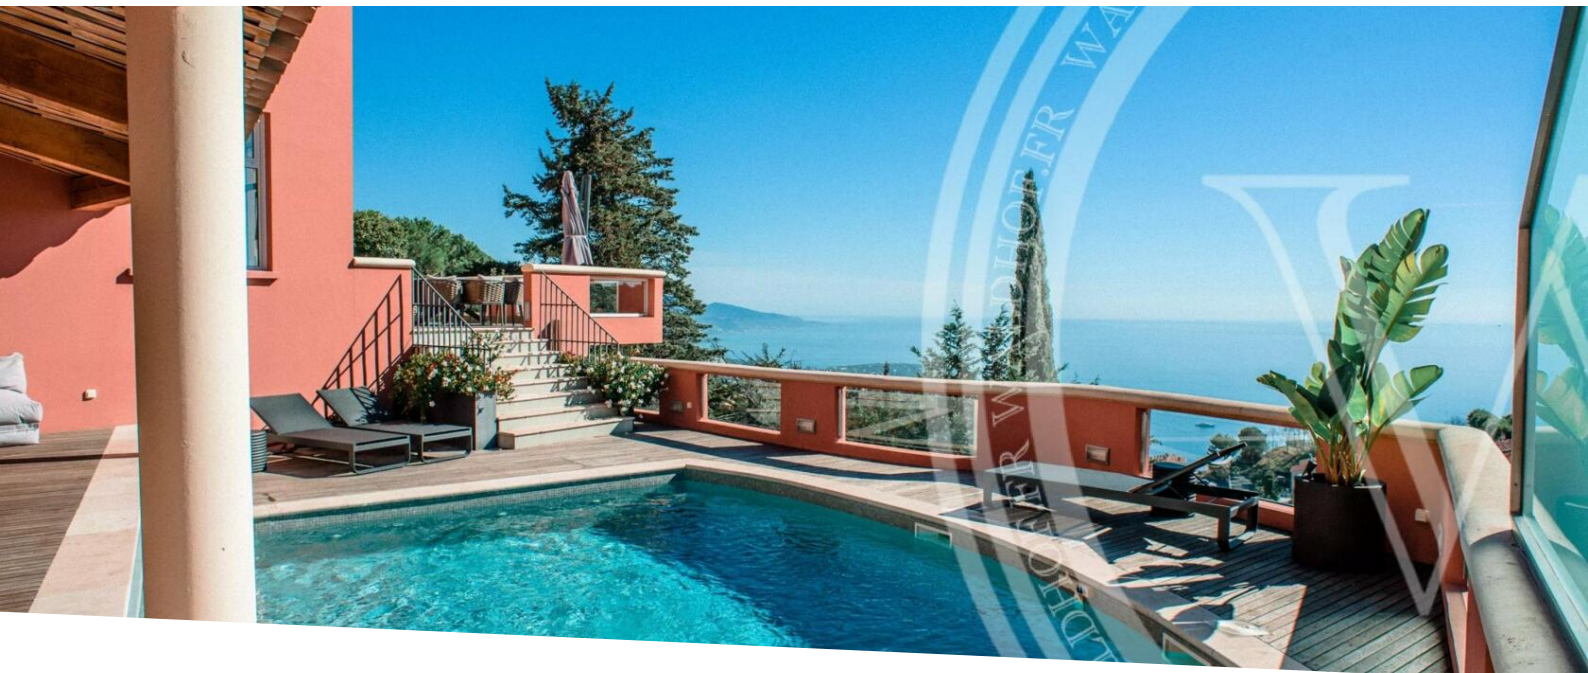

WALDHOF REAL ESTATE

Waldhof Real Estate

2, RUE DU GABIAN-C/° IBC
3 ETG - BUREAU EXCLUSIF N° 707 98000 MONACO

98000 Monaco

Tél : +33 6 21 41 65 39
monaco@waldhof.fr
waldhof.fr

Vermietung

Miete auf Anfrage

Produkttyp Haus	Zimmer +5 Zimmer	Stadt La Turbie	Land Frankreich
Wohnfläche 350 m²	Totale Fläche 1 700 m²	Chambres 4	Salles de bains 4
Meublé Ja	Hinweis 7528056