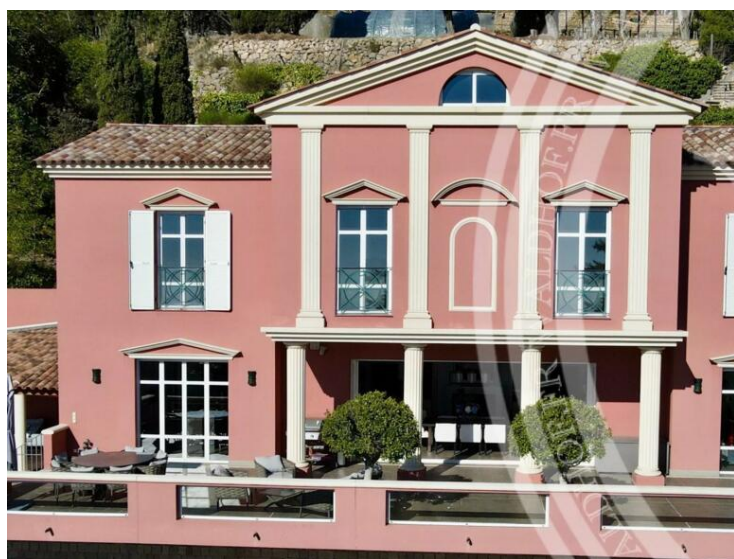

[MonteCarlo-RealEstate.com](https://www.MonteCarlo-RealEstate.com)

Seite
1/4

Hinweis : 7528056

This document does not form part of any offer or contract. All measurements, areas and distances are approximate. The information and plans contained herein are believed to be correct, however, their accuracy is not guaranteed. The photographs show only certain parts of the property at the time they were taken. This offer is subject to change of price or other conditions, without prior notice.