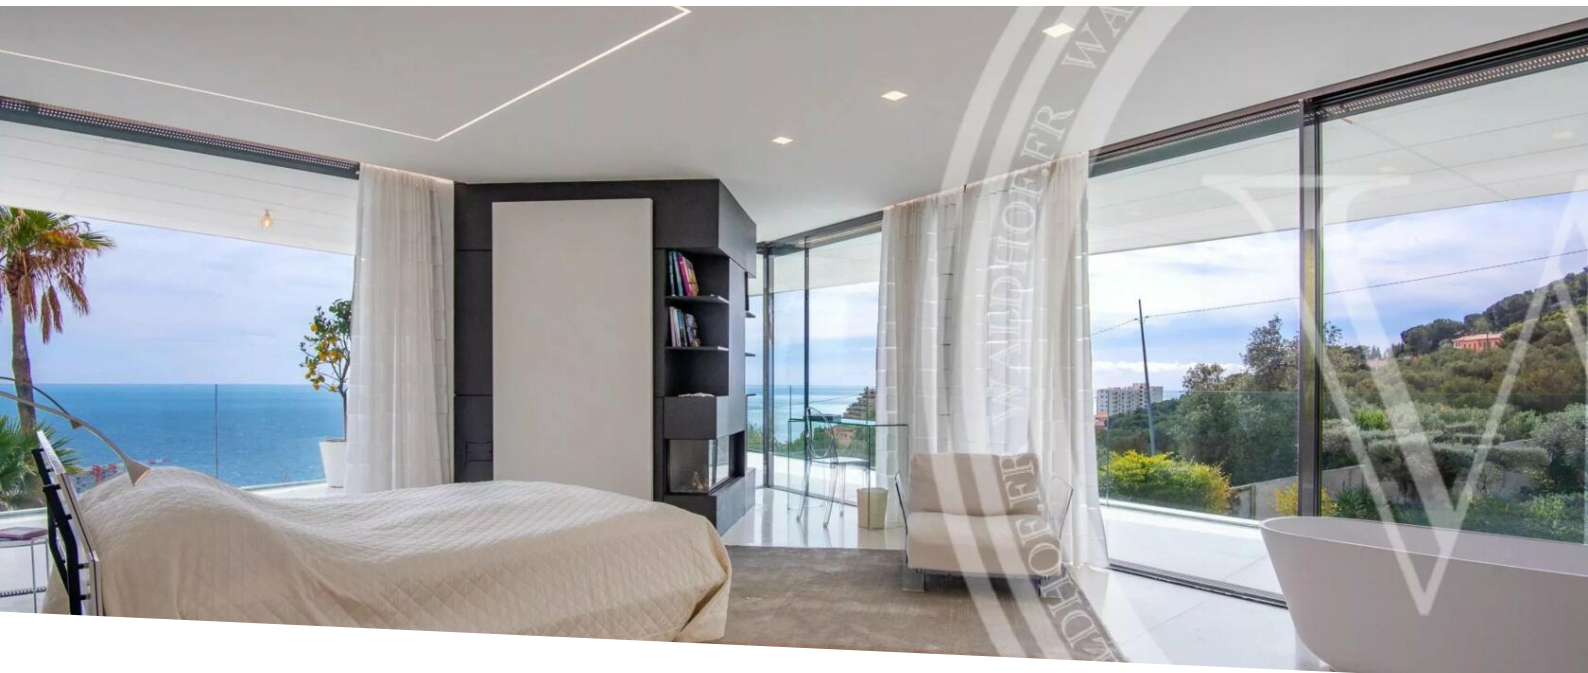

WALDHOF REAL ESTATE

Waldhof Real Estate

2, RUE DU GABIAN-C/° IBC
3 ETG - BUREAU EXCLUSIF N° 707 98000 MONACO

98000 Monaco

Tél : +33 6 21 41 65 39
monaco@waldhof.fr
waldhof.fr

Vermietung

Miete auf Anfrage

Produkttyp Haus	Zimmer +5 Zimmer	Stadt Beausoleil	Land Frankreich
Wohnfläche 470 m²	Totale Fläche 1 500 m²	Chambres 5	Salles de bains 6
Parkbox 1	Hinweis 7527277