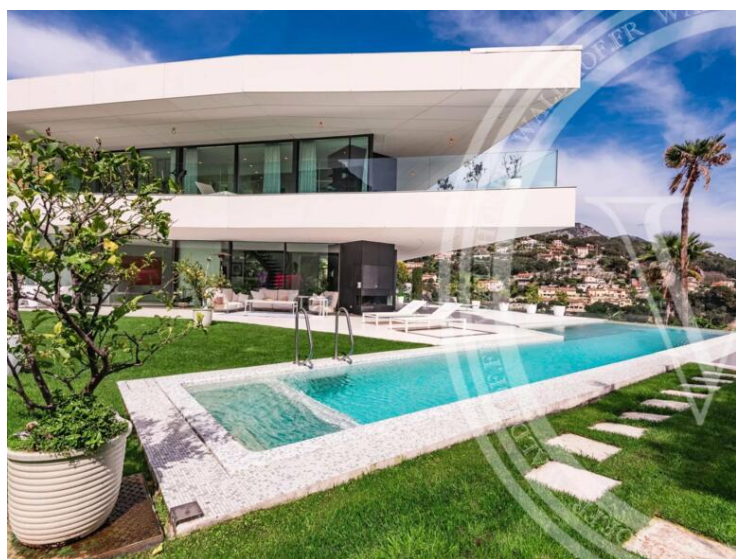

## Miete auf Anfrage

Produkttyp <b>Haus</b>	Zimmer <b>+5 Zimmer</b>	Stadt <b>Beausoleil</b>	Land <b>Frankreich</b>
Wohnfläche <b>470 m<sup>2</sup></b>	Totale Fläche <b>1 500 m<sup>2</sup></b>	Chambres <b>5</b>	Salles de bains <b>6</b>
Parkbox <b>1</b>	Hinweis <b>7527277</b>		