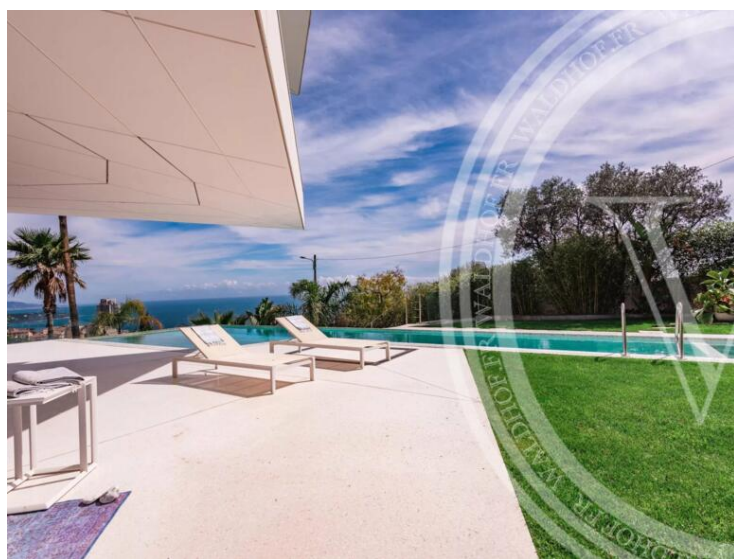

## Miete auf Anfrage

Produkttyp <b>Haus</b>	Zimmer <b>+5 Zimmer</b>	Stadt <b>Beausoleil</b>	Land <b>Frankreich</b>
Wohnfläche <b>470 m<sup>2</sup></b>	Totale Fläche <b>1 500 m<sup>2</sup></b>	Chambres <b>5</b>	Salles de bains <b>6</b>
Parkbox <b>1</b>	Hinweis <b>7527277</b>		