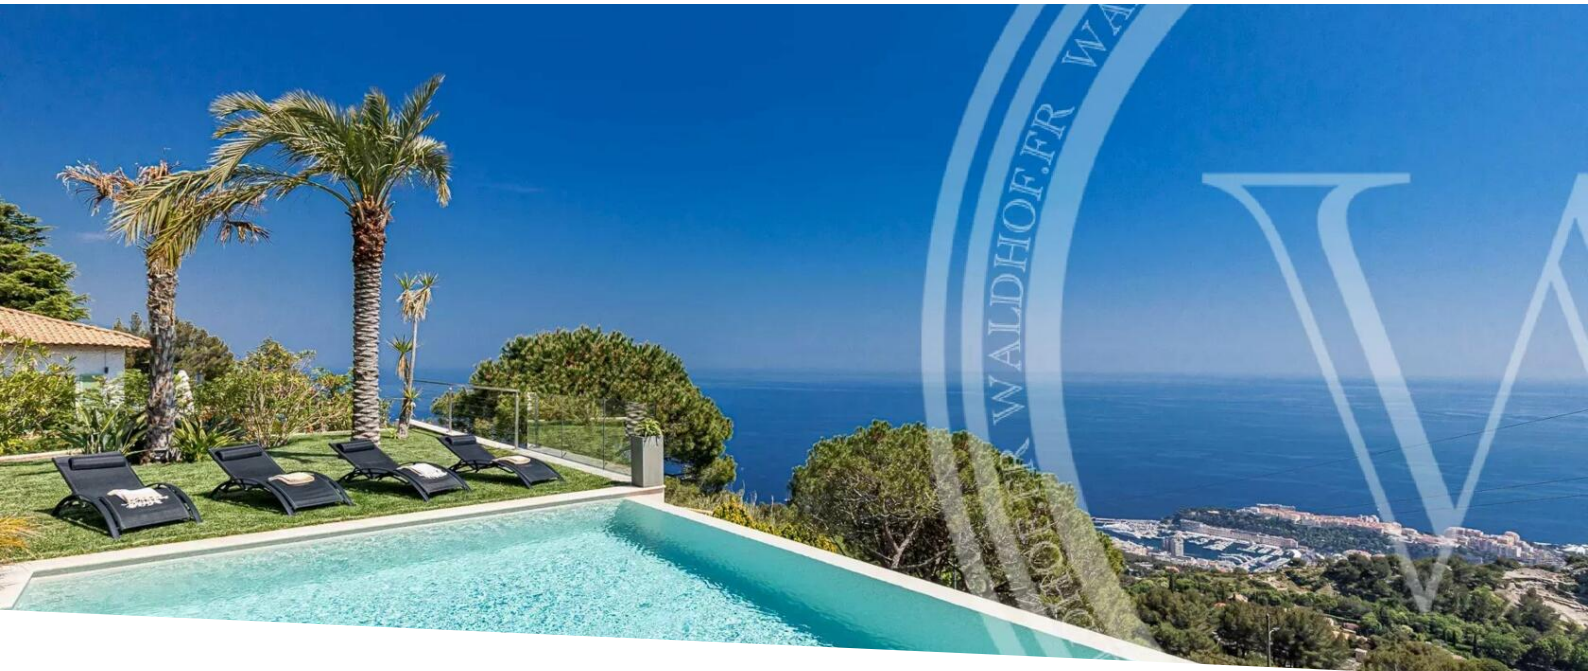

## Vermietung

15 000 € / Monat

Produkttyp <b>Haus</b>	Zimmer	Stadt <b>La Turbie</b>	Land <b>Frankreich</b>
Wohnfläche <b>200 m<sup>2</sup></b>	Totale Fläche <b>1 785 m<sup>2</sup></b>	Chambres <b>4</b>	Salles de bains <b>4</b>
Parkplatz <b>1</b>	Hinweis <b>7527191</b>		