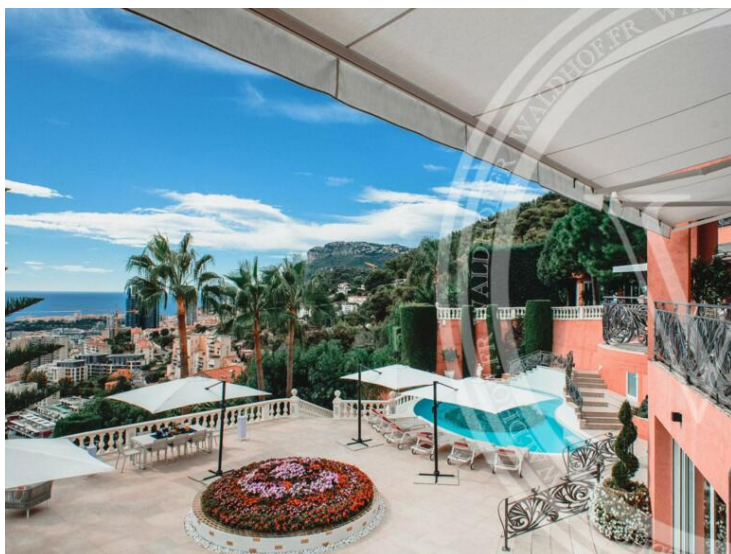

Zimmer
+5 Zimmer

Stadt
**Roquebrune-Cap-
Martin**
Chambres
5

Land
Frankreich

Wohnfläche
800 m²

Totale Fläche
3 800 m²

Meublé
Ja

Hinweis
7527171

MonteCarlo-RealEstate.com