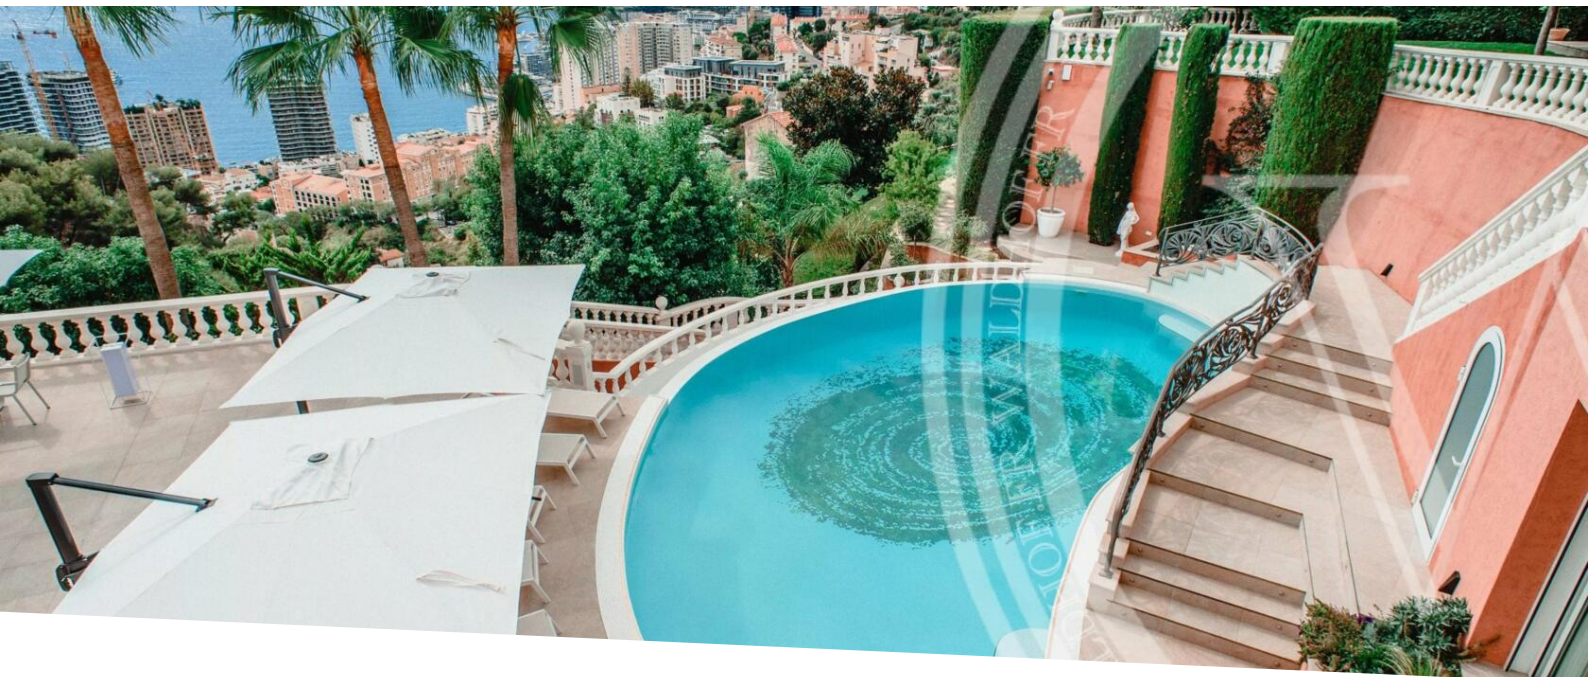

WALDHOF REAL ESTATE

Waldhof Real Estate

2, RUE DU GABIAN-CJ° IBC
3 ETG - BUREAU EXCLUSIF N° 707 98000 MONACO

98000 Monaco

Tél : +33 6 21 41 65 39
monaco@waldhof.fr
waldhof.fr

Vermietung

Miete auf Anfrage

Produkttyp
Haus

Zimmer
+5 Zimmer

Stadt
**Roquebrune-Cap-
Martin**
Chambres
5

Land
Frankreich

Wohnfläche
800 m²

Totale Fläche
3 800 m²

Meublé
Ja

Hinweis
7527171