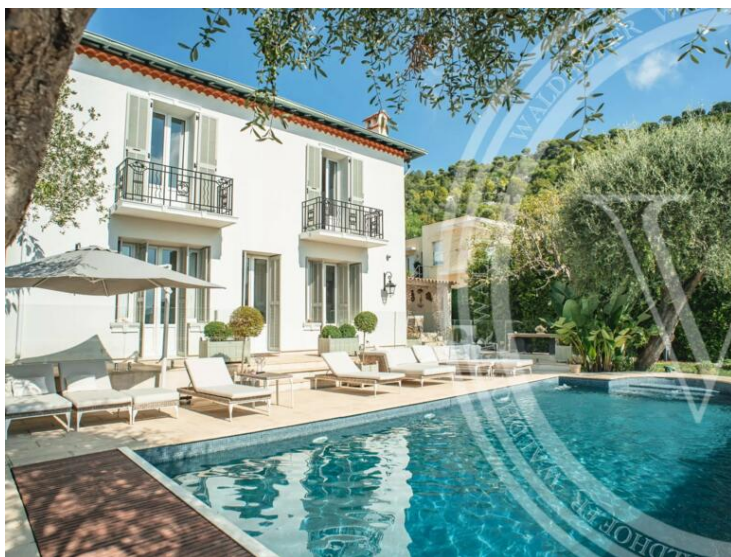

WALDHOF REAL ESTATE

Waldhof Real Estate

2, RUE DU GABIAN-C/° IBC
3 ETG - BUREAU EXCLUSIF N° 707 98000 MONACO
98000 Monaco

Tél : +33 6 21 41 65 39
monaco@waldhof.fr
waldhof.fr

Verkauf

3 990 000 €

Produkttyp Haus	Zimmer	Stadt Èze	Land Frankreich
Wohnfläche 280 m²	Totale Fläche 1 200 m²	Chambres 6	Salles de bains 6
Meublé Ja	Hinweis 7342348		