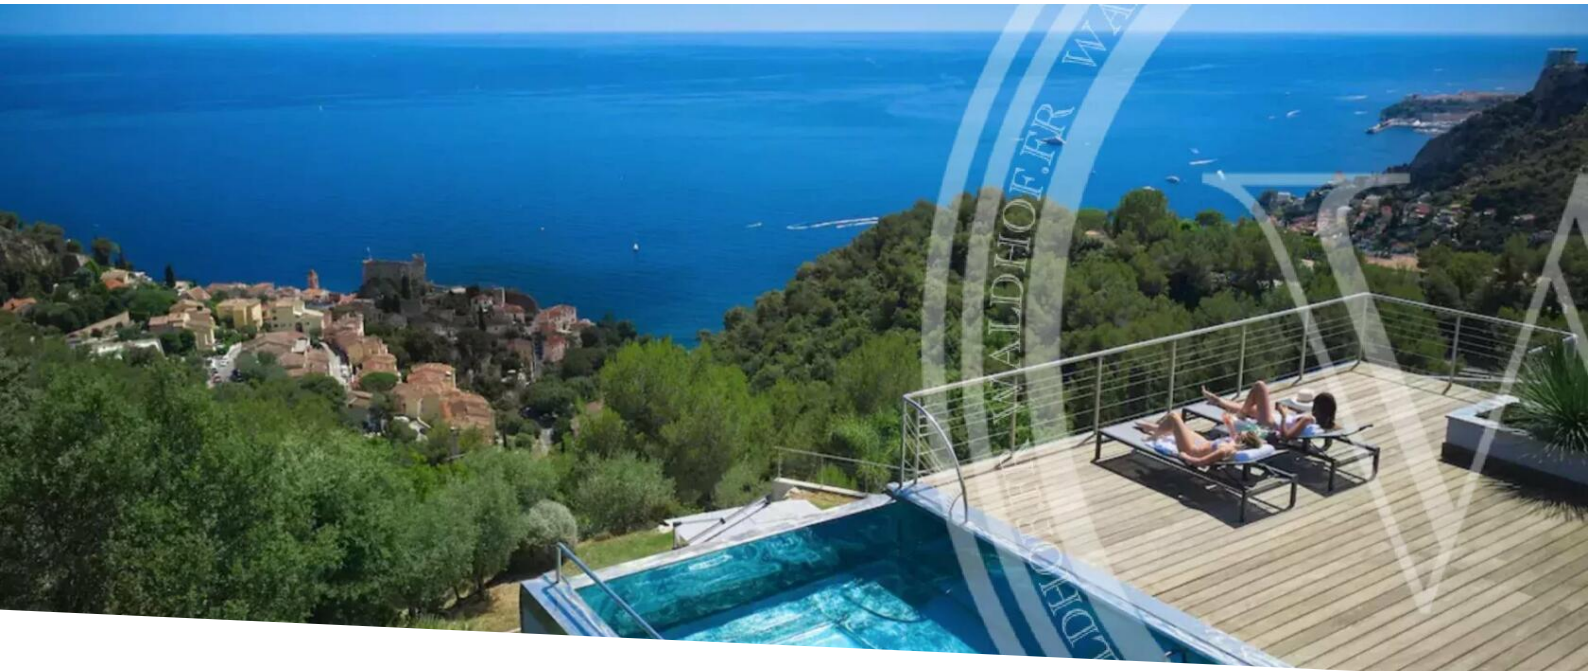

WALDHOF REAL ESTATE

Waldhof Real Estate

2, RUE DU GABIAN-C/° IBC
3 ETG - BUREAU EXCLUSIF N° 707 98000 MONACO

98000 Monaco

Tél : +33 6 21 41 65 39
monaco@waldhof.fr
waldhof.fr

Ferien Vermietung

Miete auf Anfrage

Produkttyp
Haus

Zimmer
+5 Zimmer

Stadt
**Roquebrune-Cap-
Martin**

Land
Frankreich

Wohnfläche
836 m²

Land Fläche
6 500 m²

Chambres
5

Parkplatz
1

Hinweis
7196291