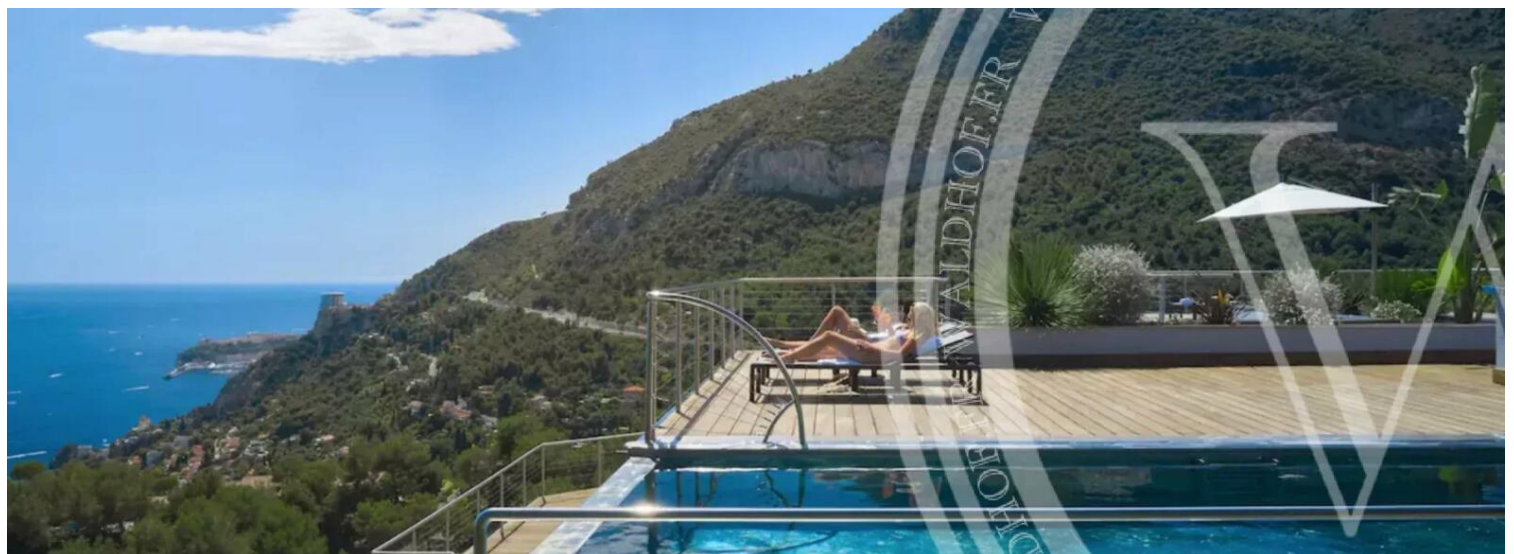

MonteCarlo-RealEstate.com

Seite
1/6

Hinweis : 7196291

This document does not form part of any offer or contract. All measurements, areas and distances are approximate. The information and plans contained herein are believed to be correct, however, their accuracy is not guaranteed. The photographs show only certain parts of the property at the time they were taken. This offer is subject to change of price or other conditions, without prior notice.