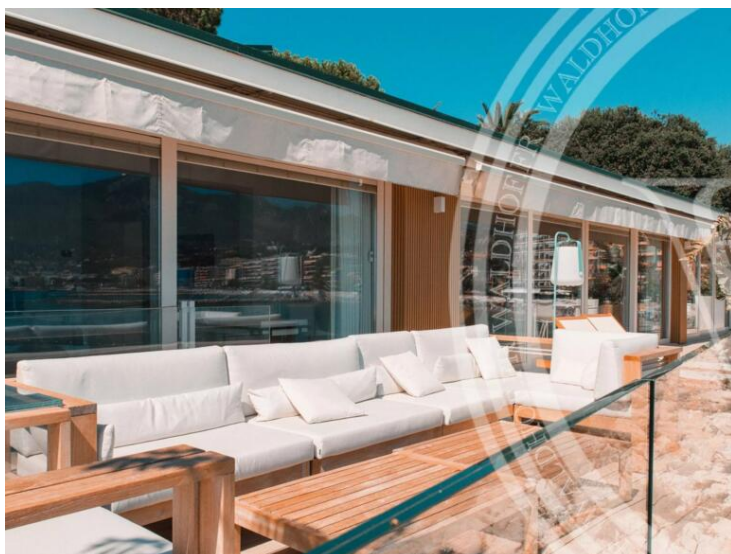

MonteCarlo-RealEstate.com

Seite
1/3

Hinweis : 7099793

This document does not form part of any offer or contract. All measurements, areas and distances are approximate. The information and plans contained herein are believed to be correct, however, their accuracy is not guaranteed. The photographs show only certain parts of the property at the time they were taken. This offer is subject to change of price or other conditions, without prior notice.