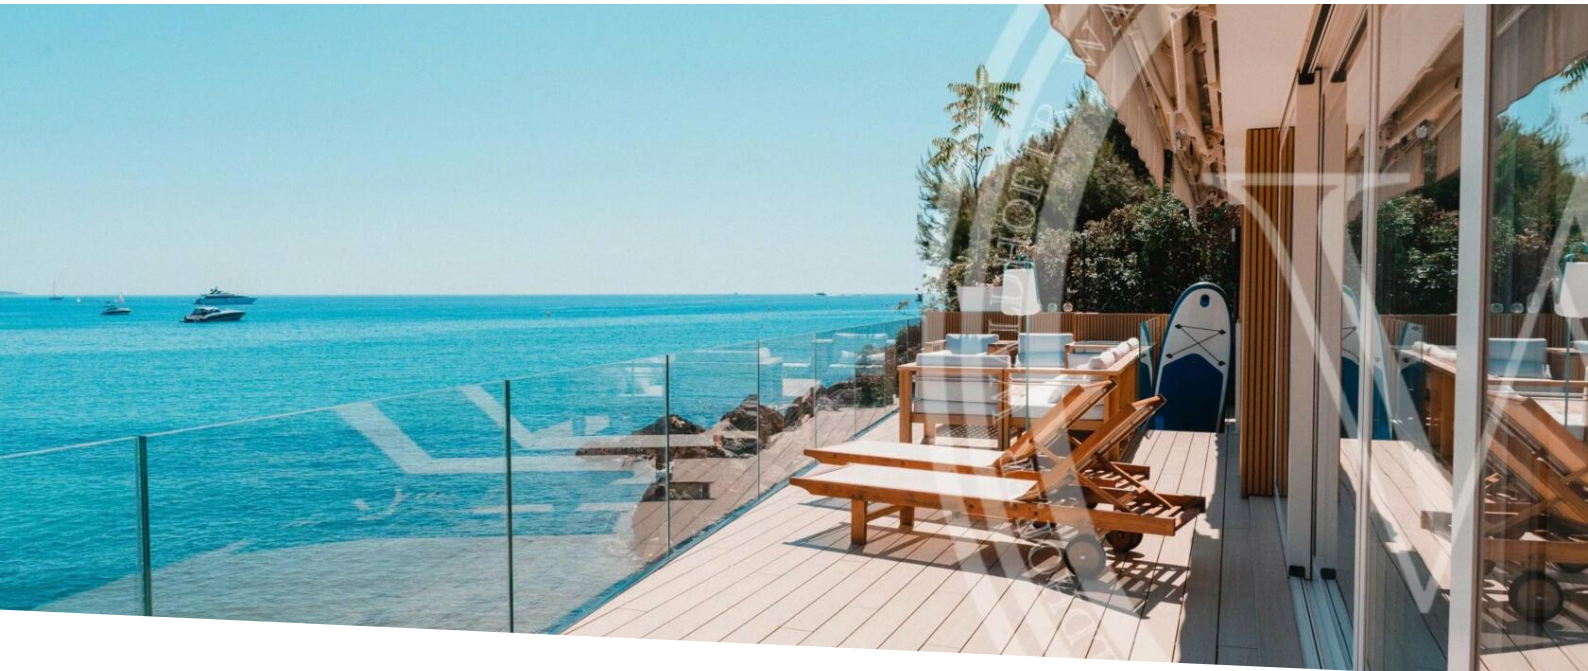

WALDHOF REAL ESTATE

Waldhof Real Estate

2, RUE DU GABIAN-C/° IBC
3 ETG - BUREAU EXCLUSIF N° 707 98000 MONACO

98000 Monaco

Tél : +33 6 21 41 65 39
monaco@waldhof.fr
waldhof.fr

Ferien Vermietung

Miete auf Anfrage

Produkttyp
Haus

Zimmer
+5 Zimmer

Stadt
**Roquebrune-Cap-
Martin**
Chambres
4

Land
Frankreich

Wohnfläche
390 m²

Land Fläche
1 000 m²

Salles de bains
5

Hinweis
7099793