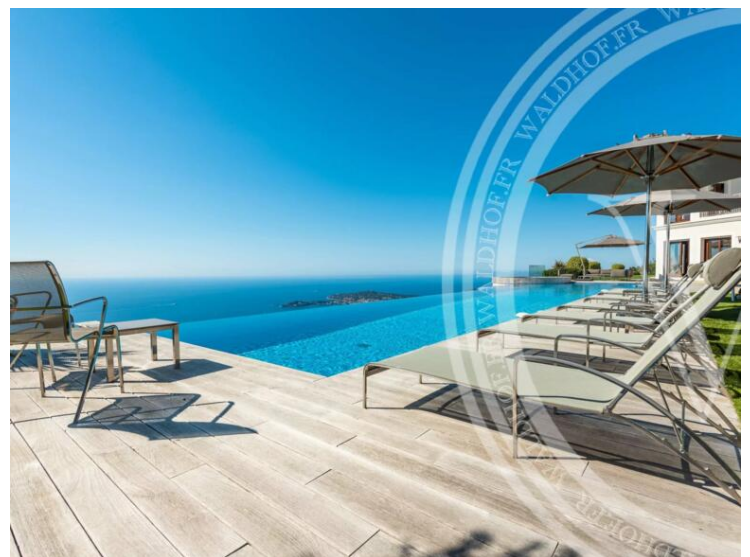

Produkttyp Haus	Zimmer	Stadt Èze	Land Frankreich
Wohnfläche 450 m²	Totale Fläche 3 230 m²	Chambres 8	Salles de bains 8
Parkplätze 3	Hinweis 6959355		

MonteCarlo-RealEstate.com

Seite
1/6

Hinweis : 6959355