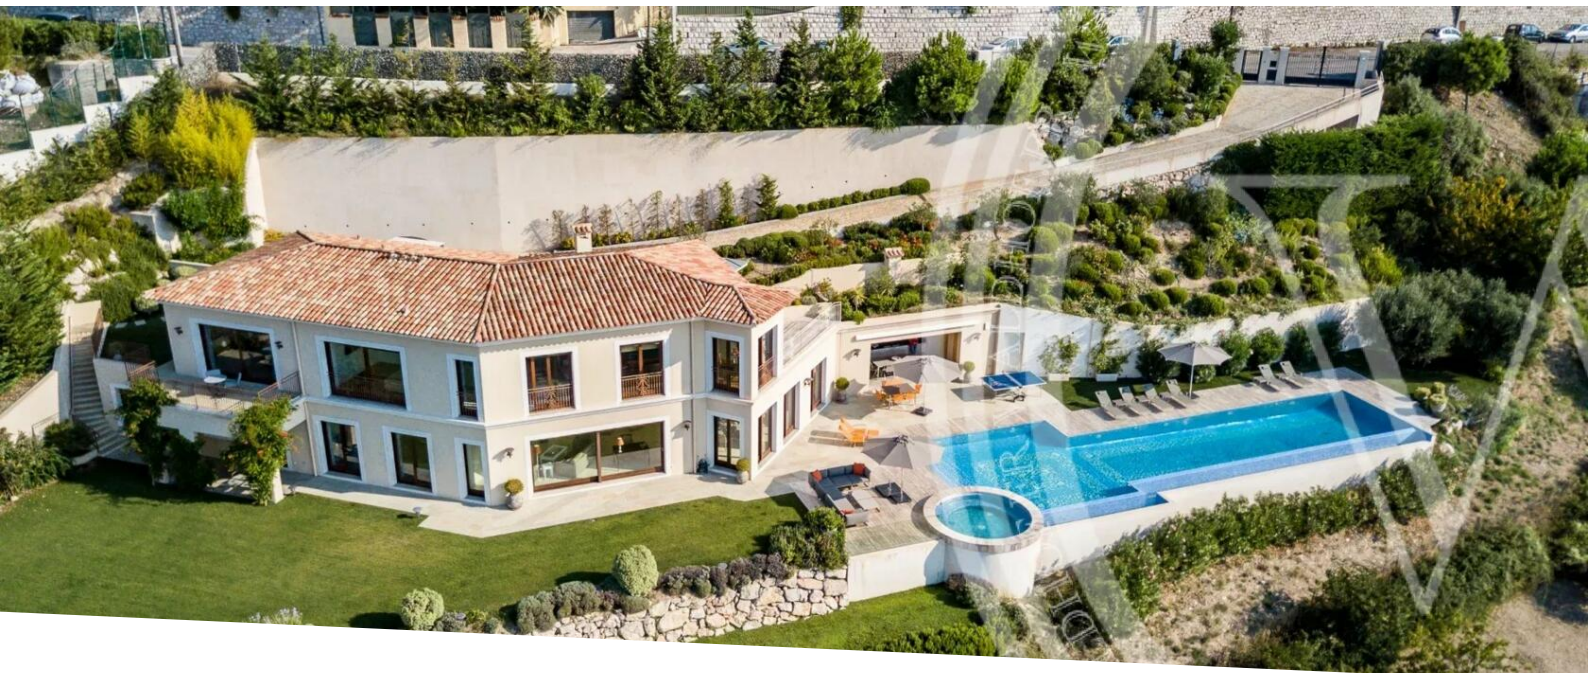

WALDHOF REAL ESTATE

Waldhof Real Estate

2, RUE DU GABIAN-C/° IBC
3 ETG - BUREAU EXCLUSIF N° 707 98000 MONACO

98000 Monaco

Tél : +33 6 21 41 65 39
monaco@waldhof.fr
waldhof.fr

Ferien Vermietung

Miete auf Anfrage

Produkttyp Haus	Zimmer	Stadt Èze	Land Frankreich
Wohnfläche 450 m²	Totale Fläche 3 230 m²	Chambres 8	Salles de bains 8
Parkplätze 3	Hinweis 6959355