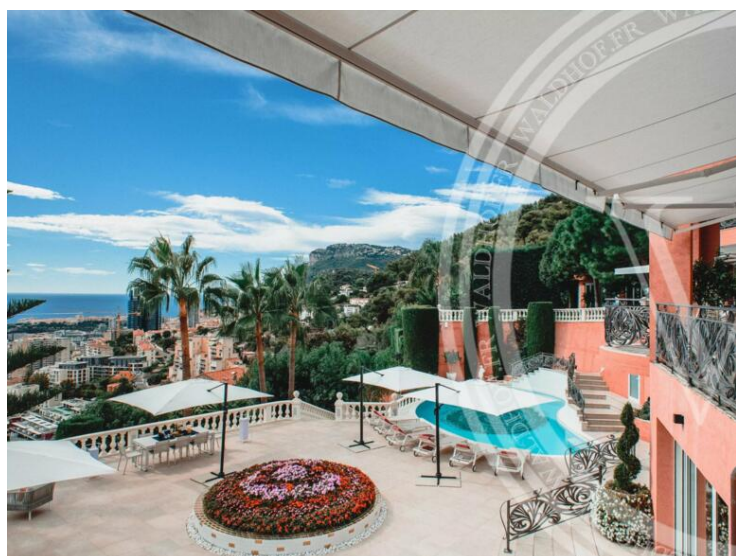

MonteCarlo-RealEstate.com

Seite
1/6

Hinweis : 6958531

This document does not form part of any offer or contract. All measurements, areas and distances are approximate. The information and plans contained herein are believed to be correct, however, their accuracy is not guaranteed. The photographs show only certain parts of the property at the time they were taken. This offer is subject to change of price or other conditions, without prior notice.