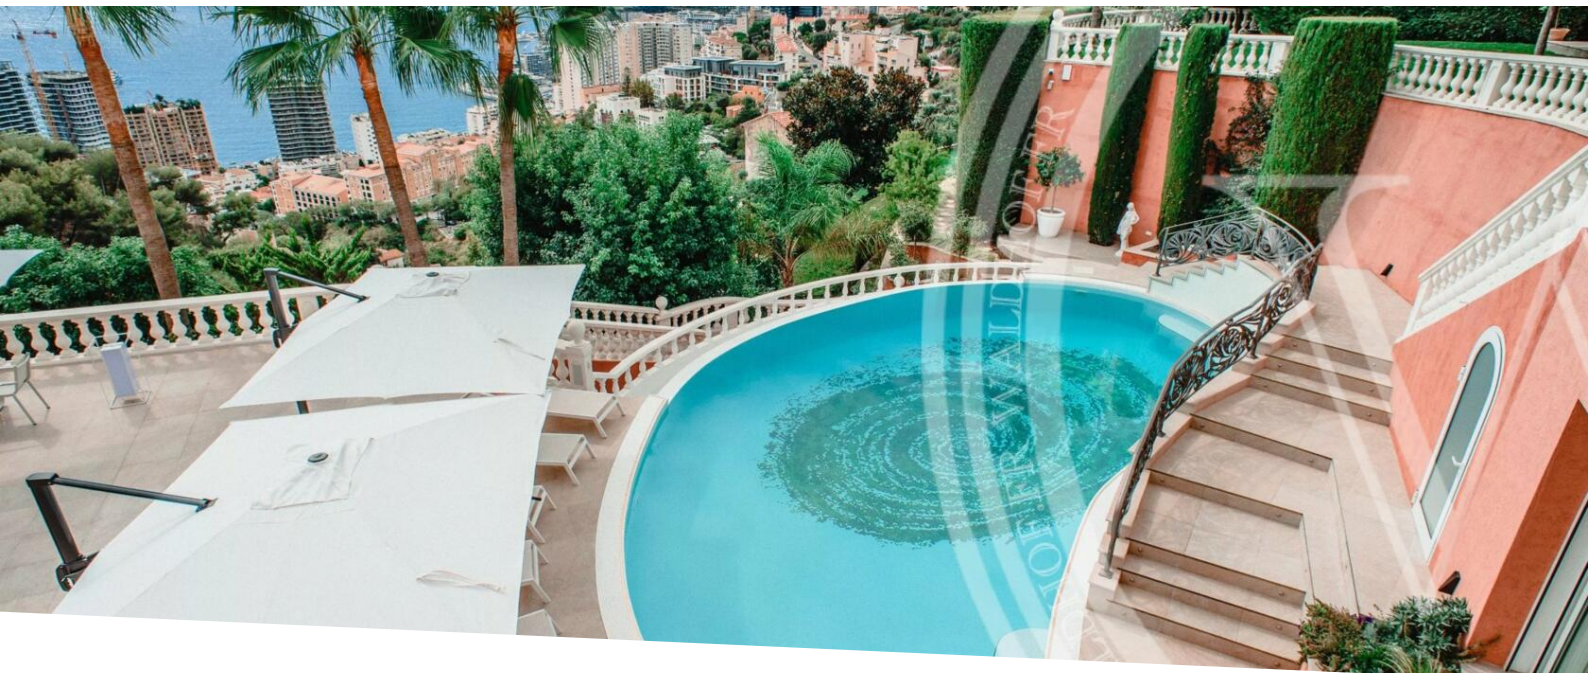

WALDHOF REAL ESTATE

Waldhof Real Estate

2, RUE DU GABIAN-CJ° IBC
3 ETG - BUREAU EXCLUSIF N° 707 98000 MONACO

98000 Monaco

Tél : +33 6 21 41 65 39
monaco@waldhof.fr
waldhof.fr

Ferien Vermietung

Miete auf Anfrage

Produkttyp
Haus

Zimmer
+5 Zimmer

Stadt
**Roquebrune-Cap-
Martin**
Chambres
5

Land
Frankreich

Wohnfläche
800 m²

Totale Fläche
3 800 m²

Meublé
Ja

Hinweis
6958531