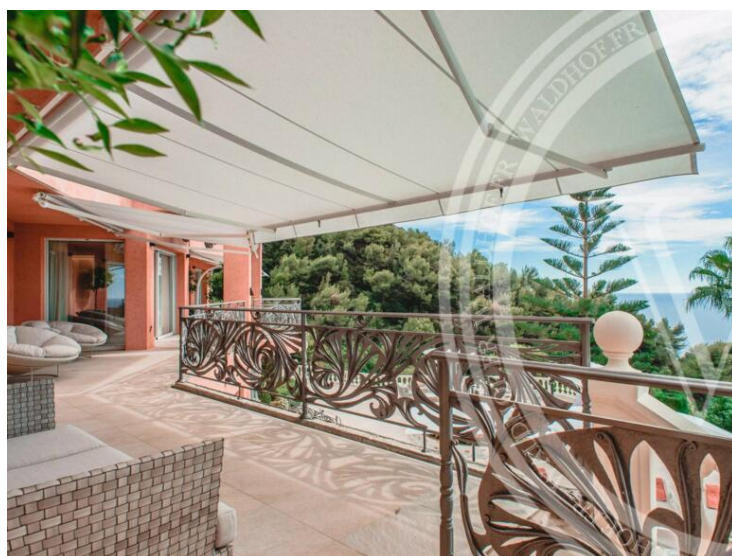

MonteCarlo-RealEstate.com

Seite
1/6

Hinweis : 6958531

This document does not form part of any offer or contract. All measurements, areas and distances are approximate. The information and plans contained herein are believed to be correct, however, their accuracy is not guaranteed. The photographs show only certain parts of the property at the time they were taken. This offer is subject to change of price or other conditions, without prior notice.