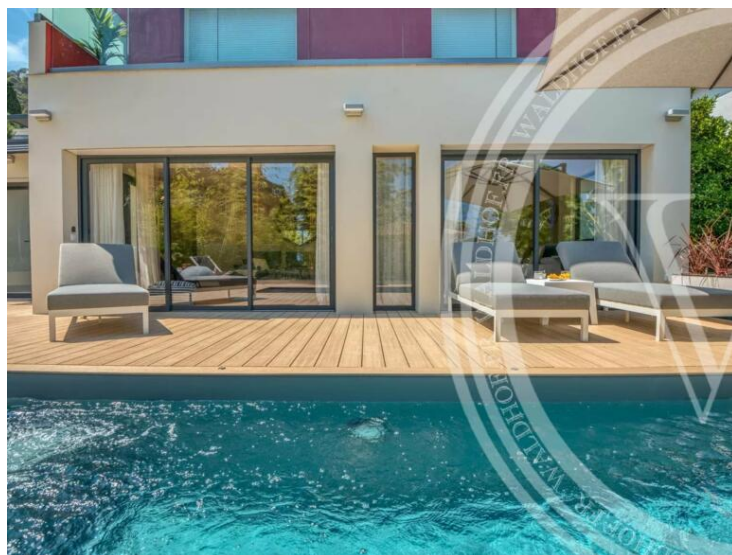

Produkttyp
Haus

Zimmer
+5 Zimmer

Stadt
Èze

Land
Frankreich

Wohnfläche
175 m²

Totale Fläche
800 m²

Chambres
5

Hinweis
6859083