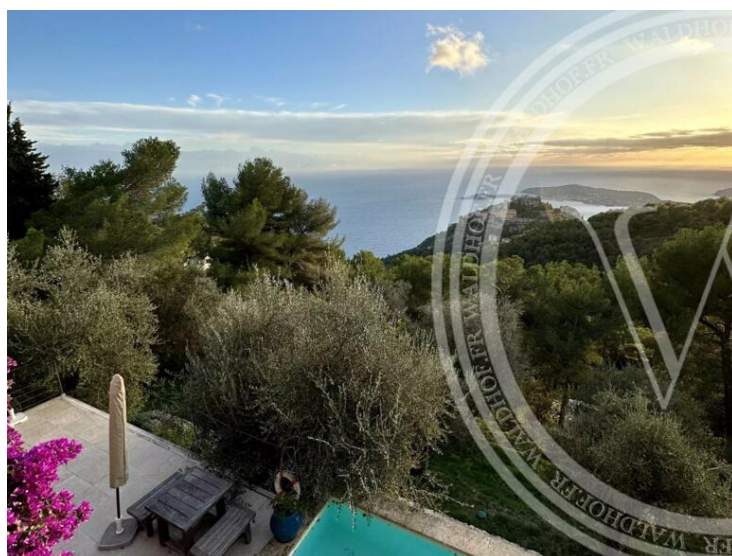

WALDHOF REAL ESTATE

Waldhof Real Estate

2, RUE DU GABIAN-C/° IBC
3 ETG - BUREAU EXCLUSIF N° 707 98000 MONACO

98000 Monaco

Tél : +33 6 21 41 65 39
monaco@waldhof.fr
waldhof.fr

Verkauf

7 500 000 €

Produkttyp Haus	Zimmer +5 Zimmer	Stadt Èze	Land Frankreich
Wohnfläche 370 m²	Totale Fläche 6 000 m²	Chambres 7	Salles de bains 7
Parkplatz 1	Hinweis 6705428		