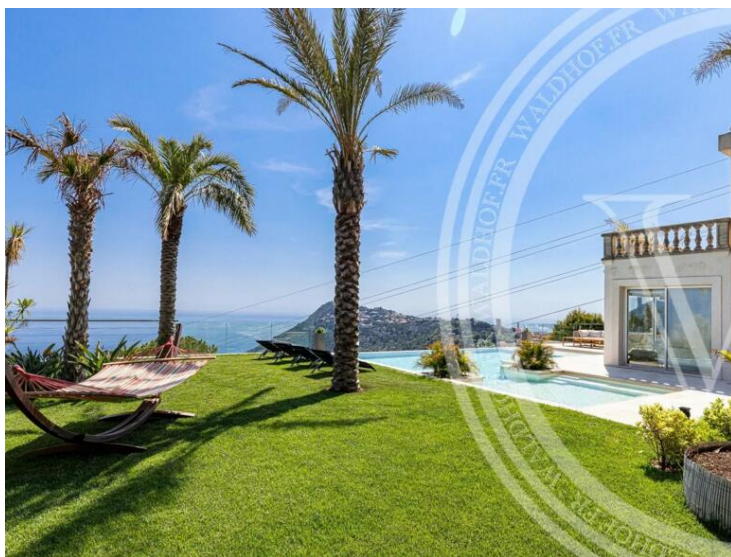

Produkttyp Haus	Zimmer	Stadt La Turbie	Land Frankreich
Wohnfläche 200 m²	Totale Fläche 1 785 m²	Chambres 4	Salles de bains 4
Parkplatz 1	Hinweis 6672974		

MonteCarlo-RealEstate.com

Seite
1/4

Hinweis : 6672974