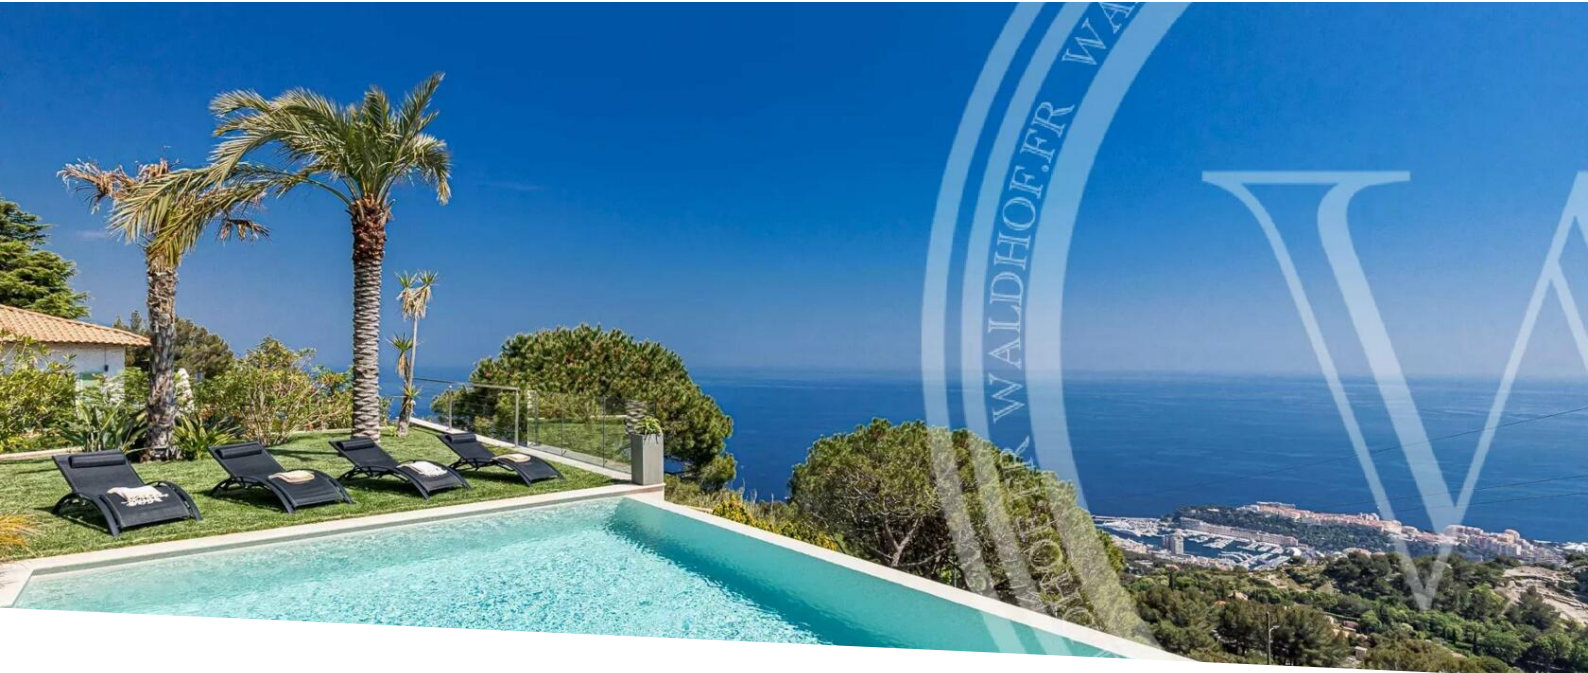

WALDHOF REAL ESTATE

Waldhof Real Estate

2, RUE DU GABIAN-C/° IBC
3 ETG - BUREAU EXCLUSIF N° 707 98000 MONACO
98000 Monaco

Tél : +33 6 21 41 65 39
monaco@waldhof.fr
waldhof.fr

Ferien Vermietung

Miete auf Anfrage

Produkttyp Haus	Zimmer	Stadt La Turbie	Land Frankreich
Wohnfläche 200 m²	Totale Fläche 1 785 m²	Chambres 4	Salles de bains 4
Parkplatz 1	Hinweis 6672974