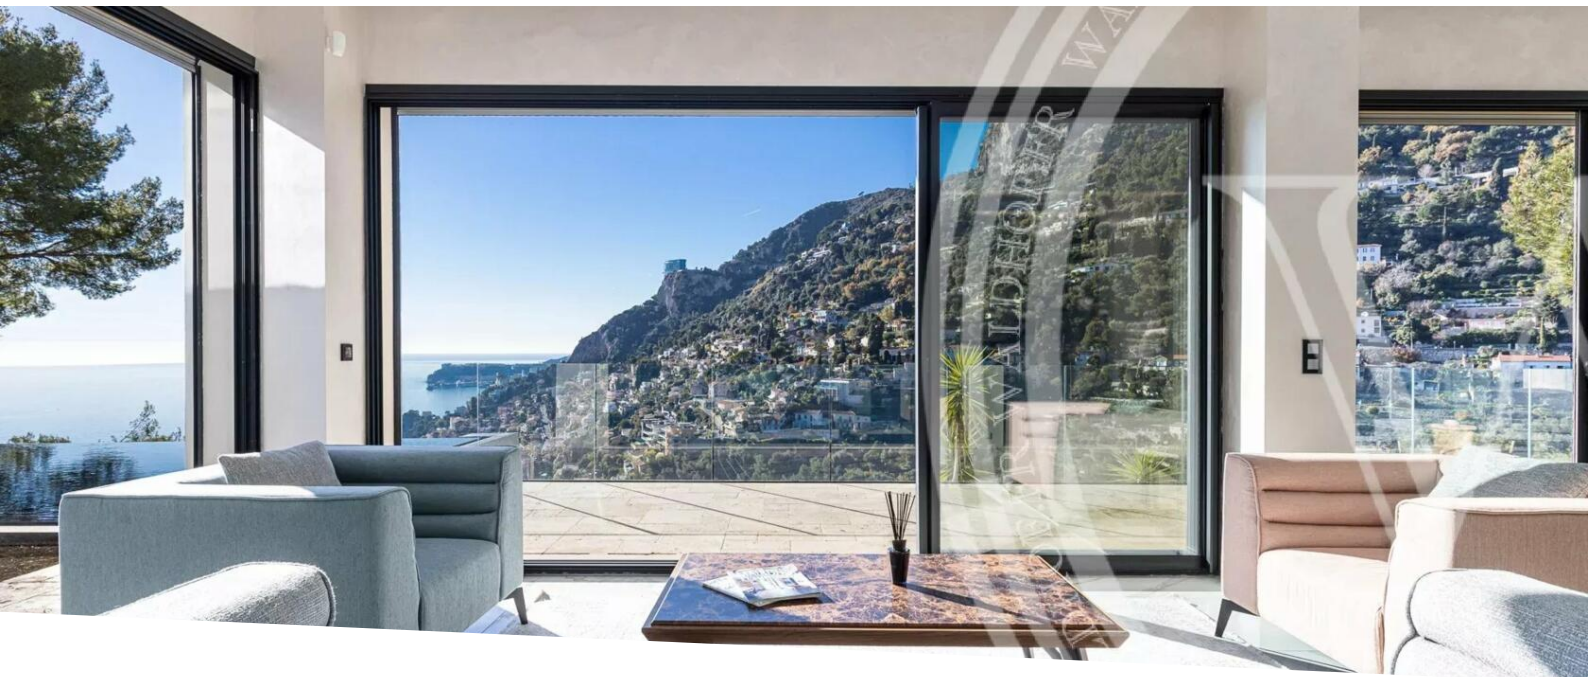

WALDHOF REAL ESTATE

Waldhof Real Estate

2, RUE DU GABIAN-C/° IBC
3 ETG - BUREAU EXCLUSIF N° 707 98000 MONACO
98000 Monaco

Tél : +33 6 21 41 65 39
monaco@waldhof.fr
waldhof.fr

Vermietung

30 000 € / Monat

Produkttyp
Haus

Zimmer
+5 Zimmer

Stadt
**Roquebrune-Cap-
Martin**
Zustand
Neubau

Land
Frankreich

Wohnfläche
450 m²

Chambres
6

Meublé
Ja

Hinweis
5176781