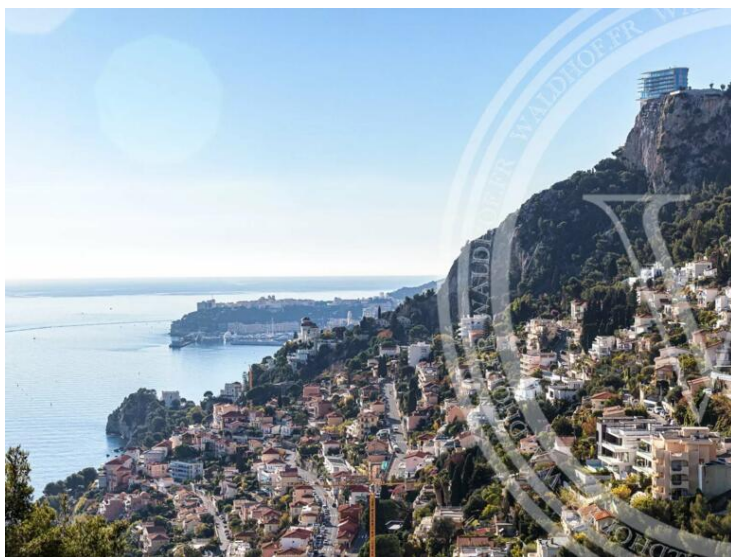

Produkttyp  
**Haus**

Zimmer  
**+5 Zimmer**

Stadt  
**Roquebrune-Cap-  
Martin**  
Zustand  
**Neubau**

Land  
**Frankreich**

Wohnfläche  
**450 m<sup>2</sup>**

Chambres  
**6**

Meublé  
**Ja**

Hinweis  
**5176781**