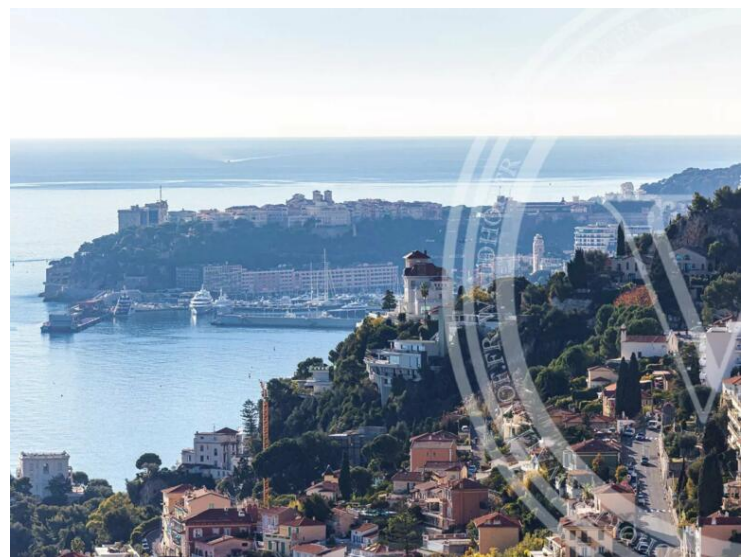

Produkttyp  
**Haus**

Zimmer  
**+5 Zimmer**

Stadt  
**Roquebrune-Cap-  
Martin**  
Zustand  
**Neubau**

Land  
**Frankreich**

Wohnfläche  
**450 m<sup>2</sup>**

Chambres  
**6**

Meublé  
**Ja**

Hinweis  
**5176781**