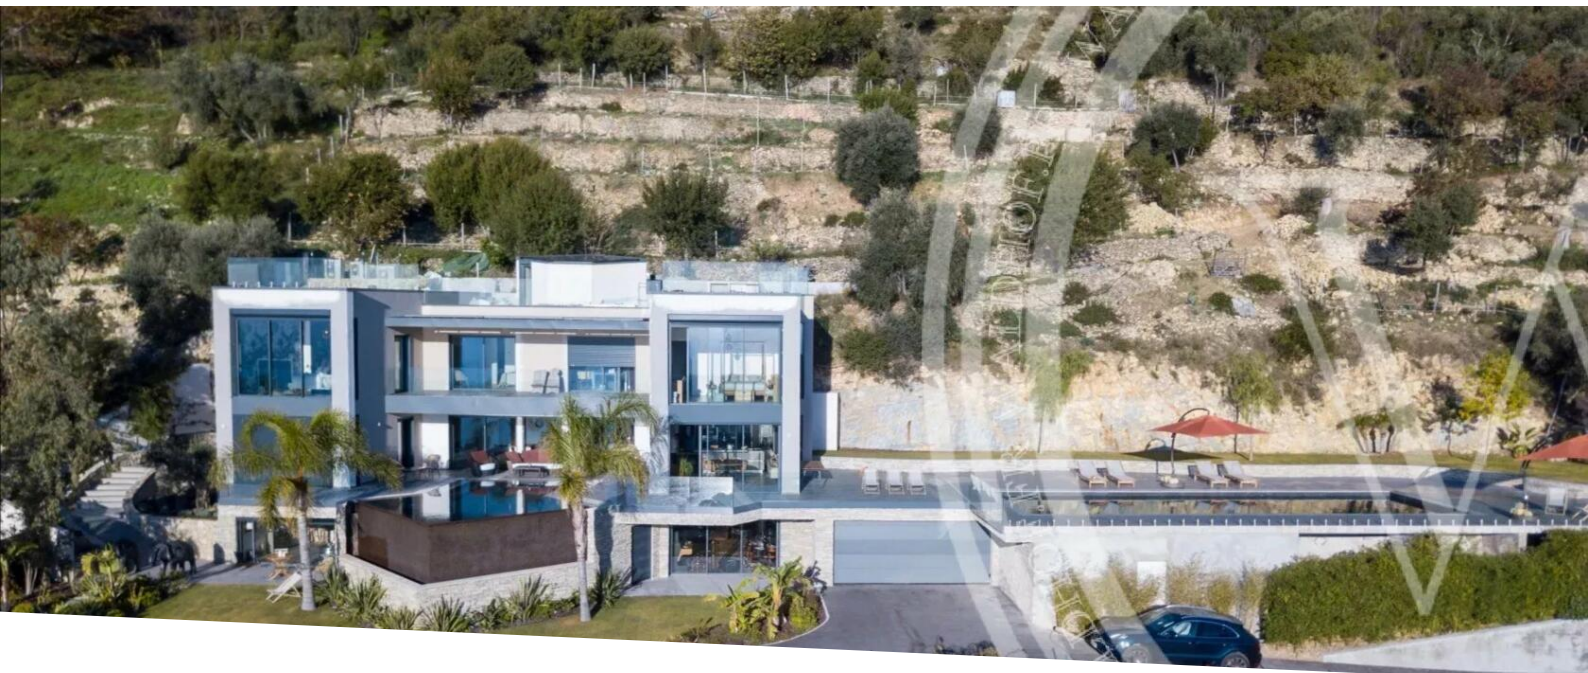

WALDHOF REAL ESTATE

Waldhof Real Estate

2, RUE DU GABIAN-C/° IBC
3 ETG - BUREAU EXCLUSIF N° 707 98000 MONACO

98000 Monaco

Tél : +33 6 21 41 65 39
monaco@waldhof.fr
waldhof.fr

Vermietung

37 500 € / Monat

Produkttyp Haus	Zimmer +5 Zimmer	Stadt Èze	Land Frankreich
Wohnfläche 500 m²	Chambres 6	Parkplatz 1	Parkbox 1
Zustand Neubau	Meublé Ja	Hinweis 5170344	