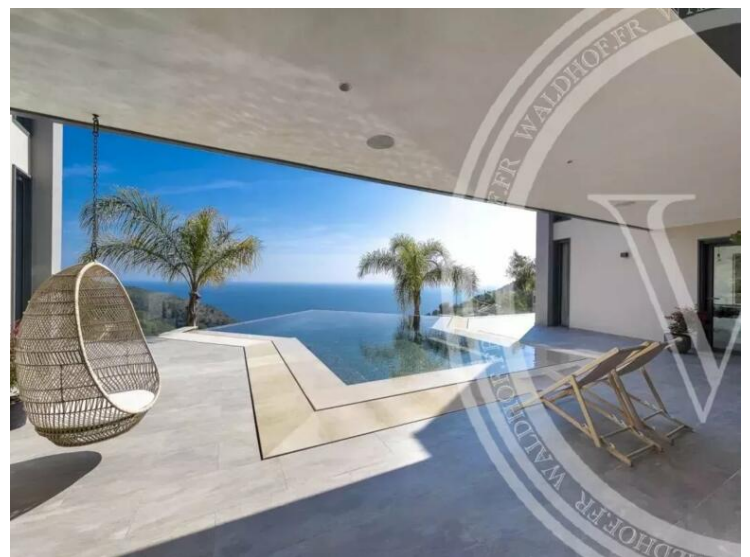

WALDHOF REAL ESTATE

Waldhof Real Estate

2, RUE DU GABIAN-C/° IBC
3 ETG - BUREAU EXCLUSIF N° 707 98000 MONACO

98000 Monaco

Tél : +33 6 21 41 65 39
monaco@waldhof.fr
waldhof.fr

Vermietung

37 500 € / Monat

Produkttyp Haus	Zimmer +5 Zimmer	Stadt Èze	Land Frankreich
Wohnfläche 500 m²	Chambres 6	Parkplatz 1	Parkbox 1
Zustand Neubau	Meublé Ja	Hinweis 5170344	