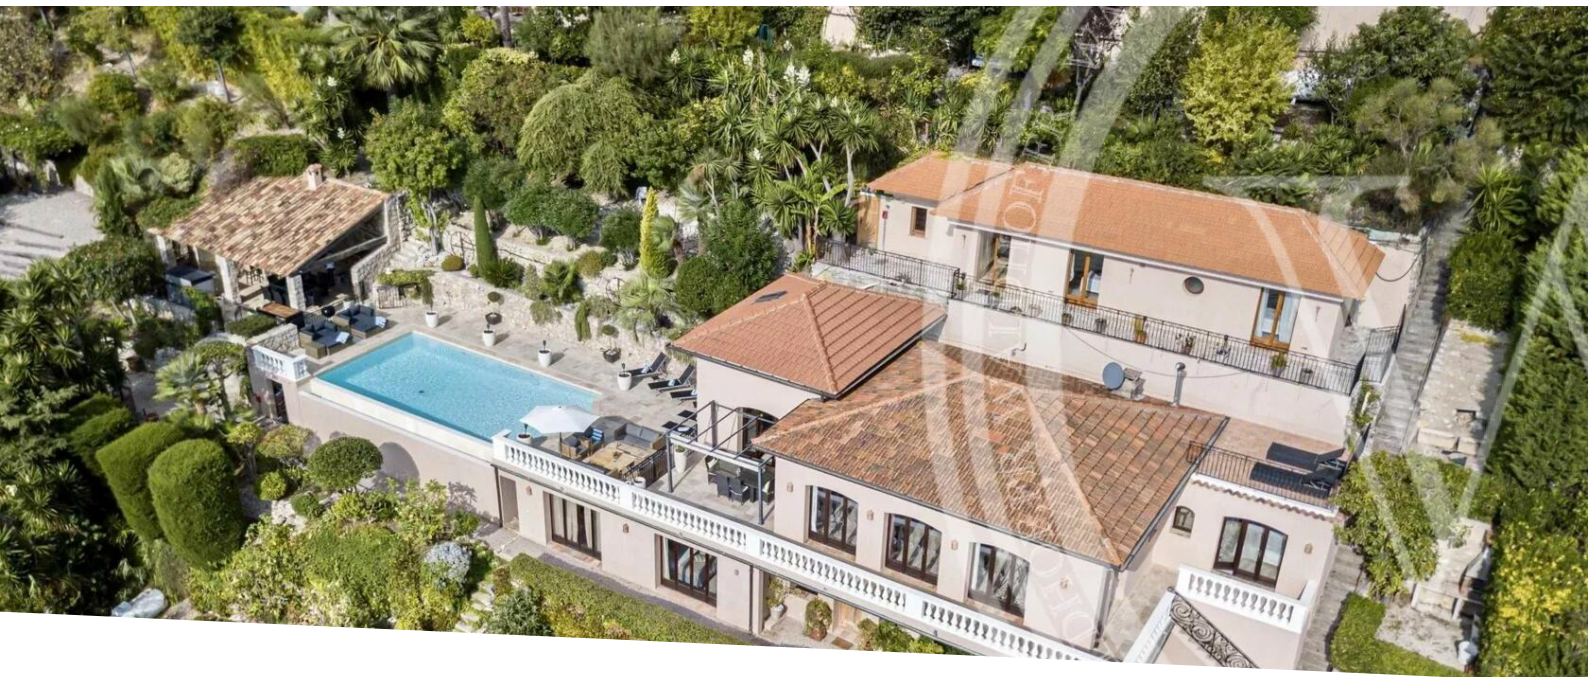

WALDHOF REAL ESTATE

Waldhof Real Estate

2, RUE DU GABIAN-C/° IBC
3 ETG - BUREAU EXCLUSIF N° 707 98000 MONACO

98000 Monaco

Tél : +33 6 21 41 65 39
monaco@waldhof.fr
waldhof.fr

Ferien Vermietung

Miete auf Anfrage

<i>Produkttyp</i> Haus	<i>Zimmer</i> +5 Zimmer	<i>Stadt</i> Èze	<i>Land</i> Frankreich
<i>Wohnfläche</i> 240 m²	<i>Chambres</i> 6	<i>Salles de bains</i> 5	<i>Parkplatz</i> 1
<i>Meublé</i> Ja	<i>Hinweis</i> 4881794