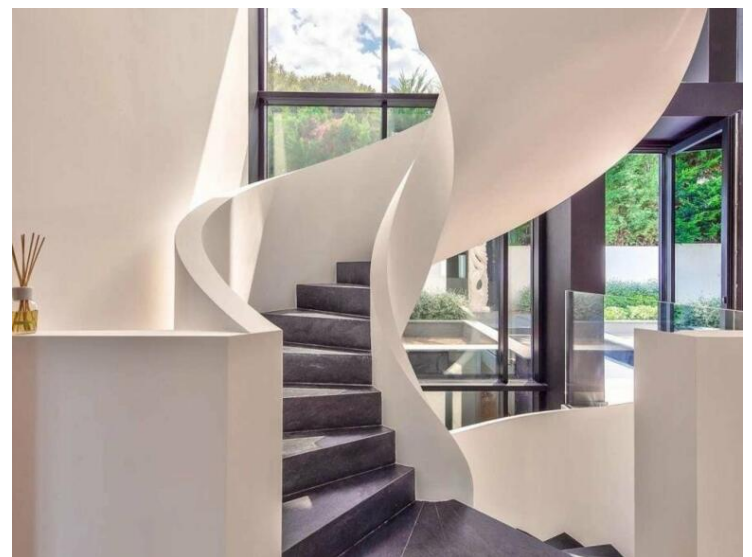

Zimmer  
**+5 Zimmer**

Stadt  
**Roquebrune-Cap-  
Martin**  
Chambres  
**6**

Land  
**Frankreich**

Wohnfläche  
**368 m<sup>2</sup>**

Totale Fläche  
**950 m<sup>2</sup>**

Zustand  
**Neubau**

Hinweis  
**4815647**