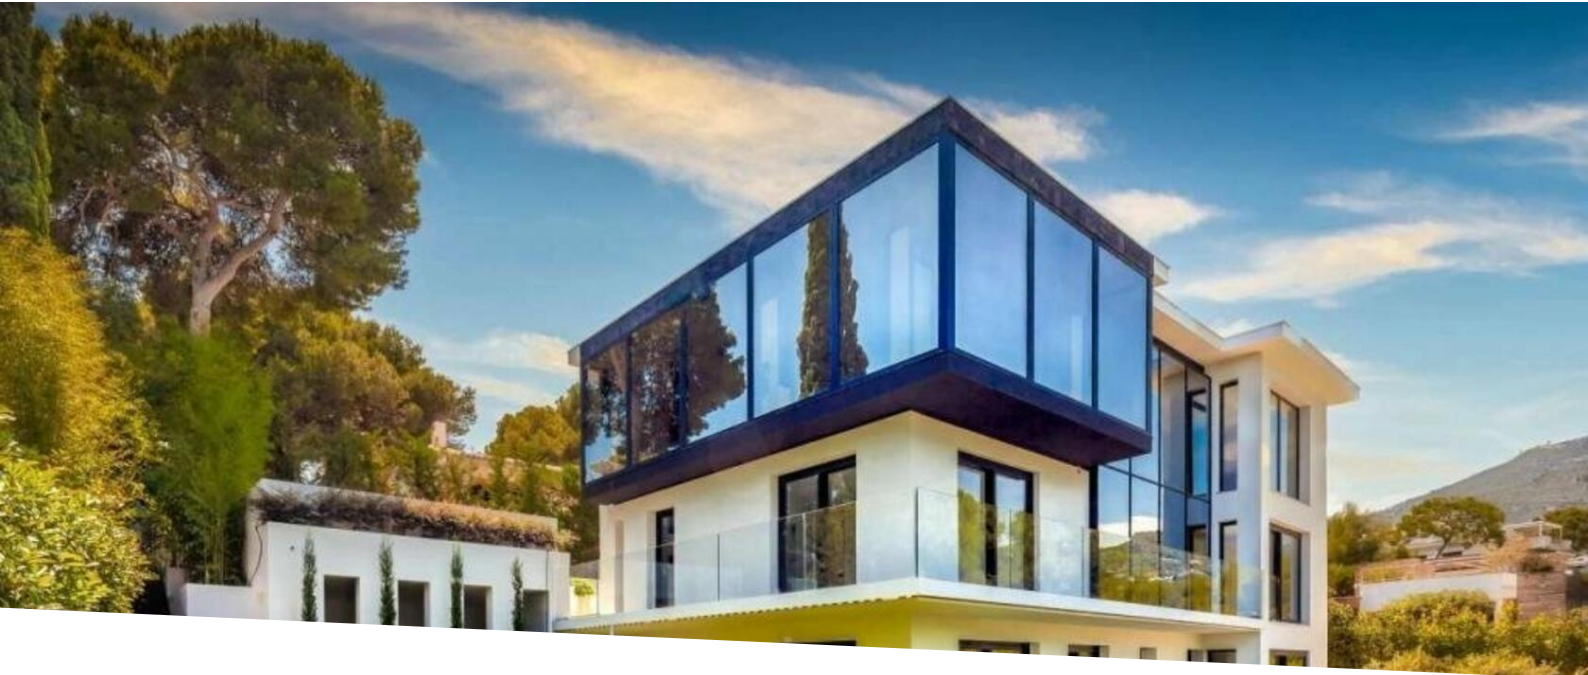

WALDHOF REAL ESTATE

Waldhof Real Estate

2, RUE DU GABIAN-C/° IBC  
3 ETG - BUREAU EXCLUSIF N° 707 98000 MONACO  
98000 Monaco

Tél : +33 6 21 41 65 39  
monaco@waldhof.fr  
waldhof.fr

Verkauf

6 900 000 €

Produkttyp  
**Haus**

Zimmer  
**+5 Zimmer**

Stadt  
**Roquebrune-Cap-  
Martin**  
Chambres  
**6**

Land  
**Frankreich**

Wohnfläche  
**368 m<sup>2</sup>**

Totale Fläche  
**950 m<sup>2</sup>**

Zustand  
**Neubau**

Hinweis  
**4815647**