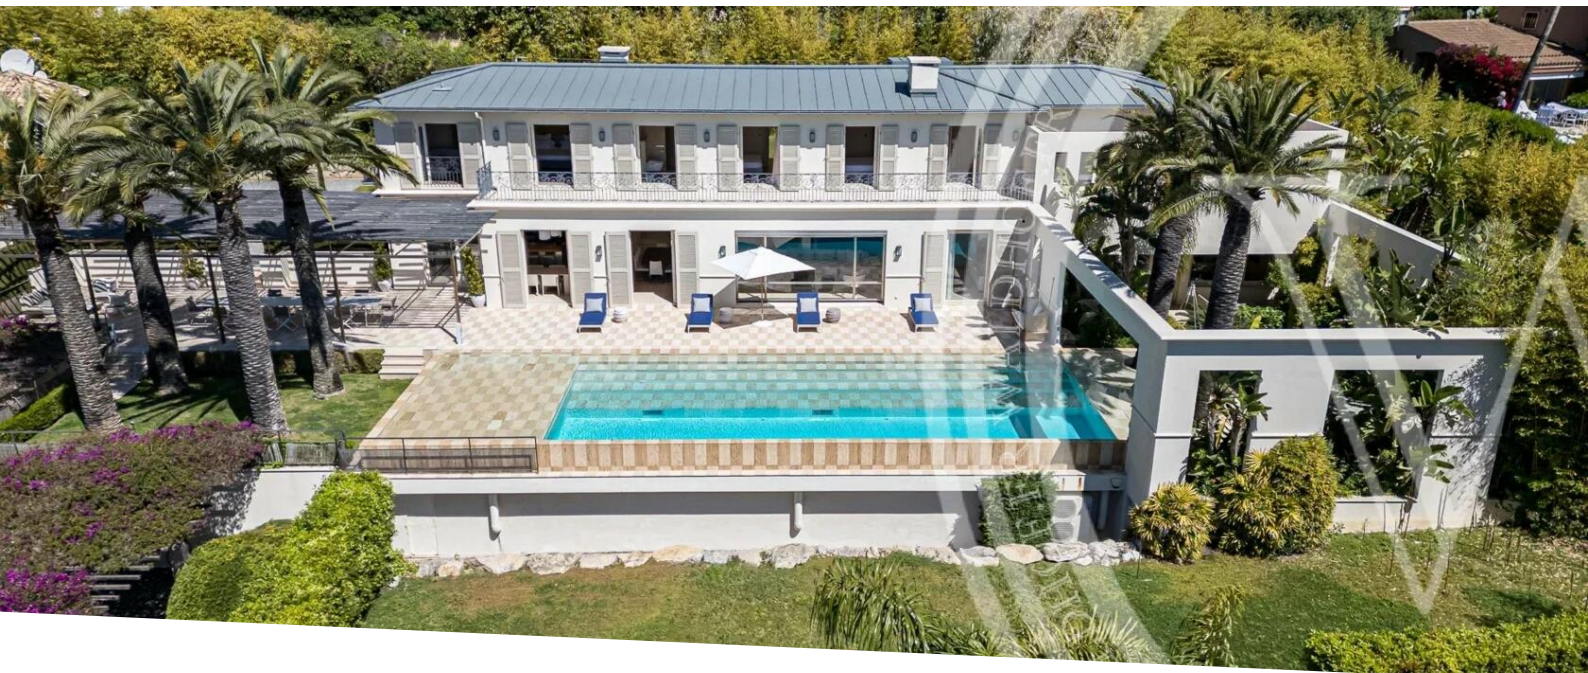

WALDHOF REAL ESTATE

Waldhof Real Estate

2, RUE DU GABIAN-CJ° IBC  
3 ETG - BUREAU EXCLUSIF N° 707 98000 MONACO

98000 Monaco

Tél : +33 6 21 41 65 39  
monaco@waldhof.fr  
waldhof.fr

Verkauf

22 000 000 €

Produkttyp <b>Haus</b>	Zimmer <b>+5 Zimmer</b>	Stadt <b>Èze</b>	Land <b>Frankreich</b>
Wohnfläche <b>1 000 m<sup>2</sup></b>	Land Fläche <b>5 781 m<sup>2</sup></b>	Chambres <b>7</b>	Parkplätze <b>6</b>
Parkbox <b>1</b>	Meublé <b>Ja</b>	Hinweis <b>4593198</b>	