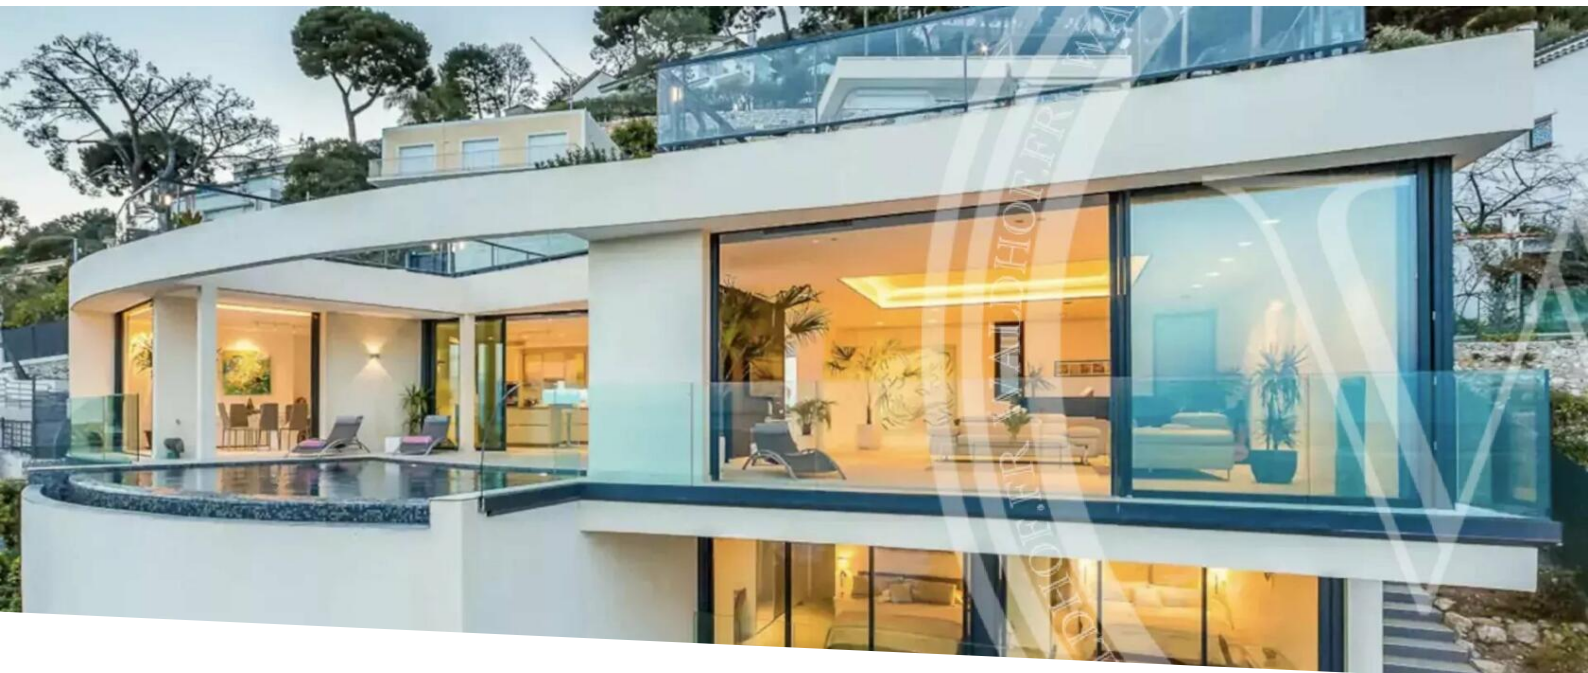

WALDHOF REAL ESTATE

Waldhof Real Estate

2, RUE DU GABIAN-C/° IBC
3 ETG - BUREAU EXCLUSIF N° 707 98000 MONACO

98000 Monaco

Tél : +33 6 21 41 65 39
monaco@waldhof.fr
waldhof.fr

Ferien Vermietung

Miete auf Anfrage

<i>Produkttyp</i> Haus	<i>Zimmer</i> +5 Zimmer	<i>Stadt</i> Èze	<i>Land</i> Frankreich
<i>Wohnfläche</i> 371 m²	<i>Totale Fläche</i> 850 m²	<i>Chambres</i> 5	<i>Salles de bains</i> 5
<i>Parkplatz</i> 1	<i>Meublé</i> Ja	<i>Hinweis</i> 3331944