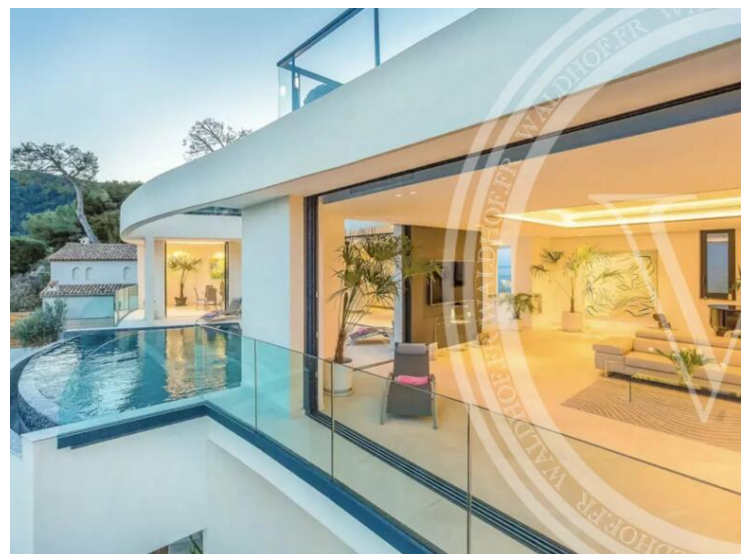

<i>Produkttyp</i> Haus	<i>Zimmer</i> +5 Zimmer	<i>Stadt</i> Èze	<i>Land</i> Frankreich
<i>Wohnfläche</i> 371 m²	<i>Totale Fläche</i> 850 m²	<i>Chambres</i> 5	<i>Salles de bains</i> 5
<i>Parkplatz</i> 1	<i>Meublé</i> Ja	<i>Hinweis</i> 3331944	