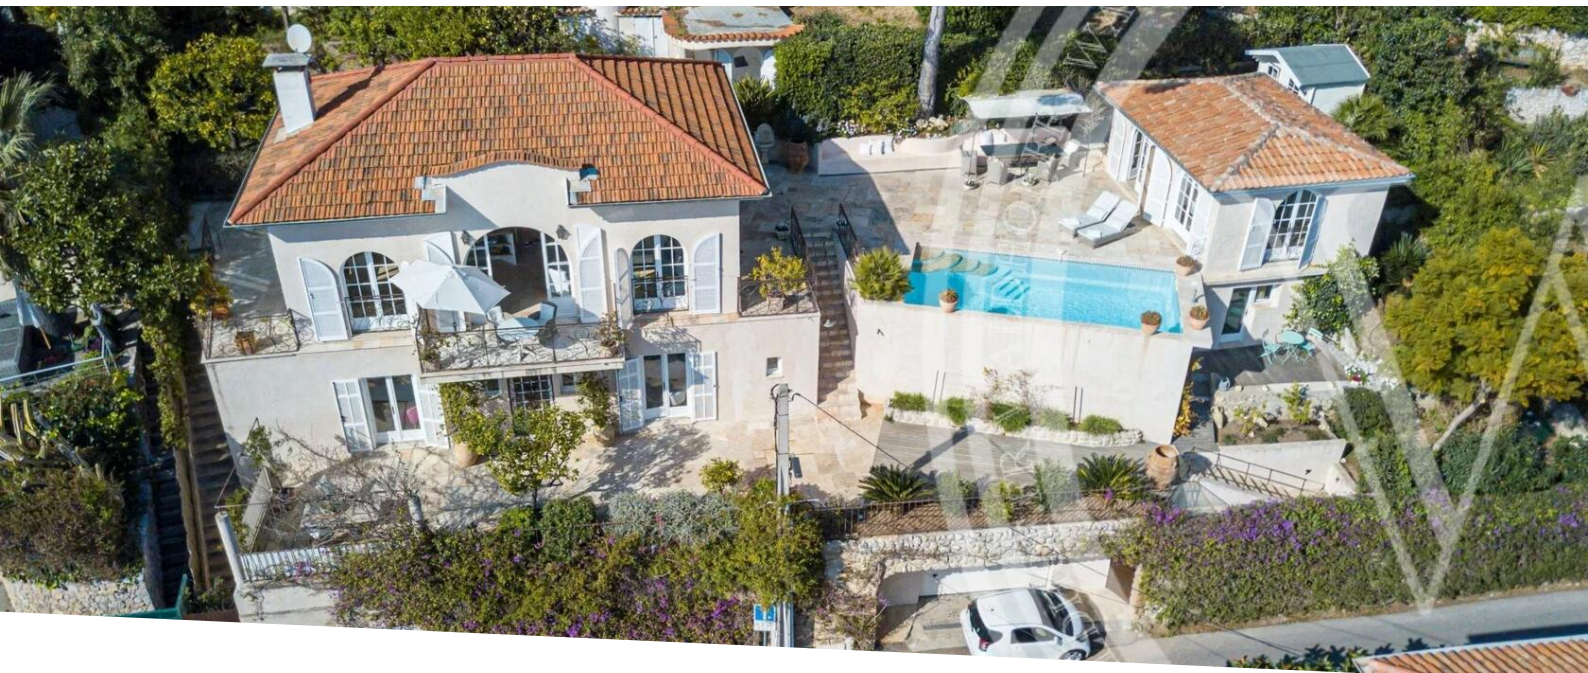

WALDHOF REAL ESTATE

Waldhof Real Estate

2, RUE DU GABIAN-C/° IBC
3 ETG - BUREAU EXCLUSIF N° 707 98000 MONACO

98000 Monaco

Tél : +33 6 21 41 65 39
monaco@waldhof.fr
waldhof.fr

Ferien Vermietung

Miete auf Anfrage

Produkttyp Haus	Zimmer +5 Zimmer	Stadt Èze	Land Frankreich
Wohnfläche 300 m²	Terrasse Fläche 100 m²	Totale Fläche 400 m²	Chambres 6
Salles de bains 5	Parkbox 1	Meublé Ja	Hinweis 3172492