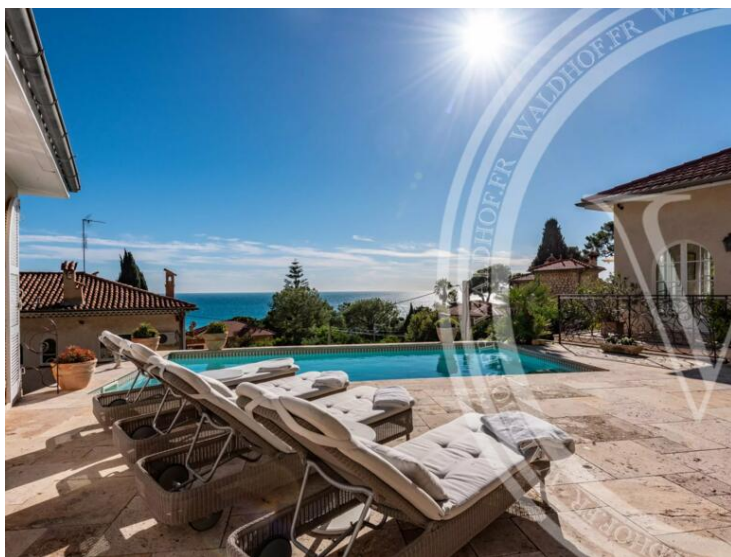

Produkttyp Haus	Zimmer +5 Zimmer	Stadt Èze	Land Frankreich
Wohnfläche 300 m²	Terrasse Fläche 100 m²	Totale Fläche 400 m²	Chambres 6
Salles de bains 5	Parkbox 1	Meublé Ja	Hinweis 3172492

[MonteCarlo-RealEstate.com](https://www.MonteCarlo-RealEstate.com)