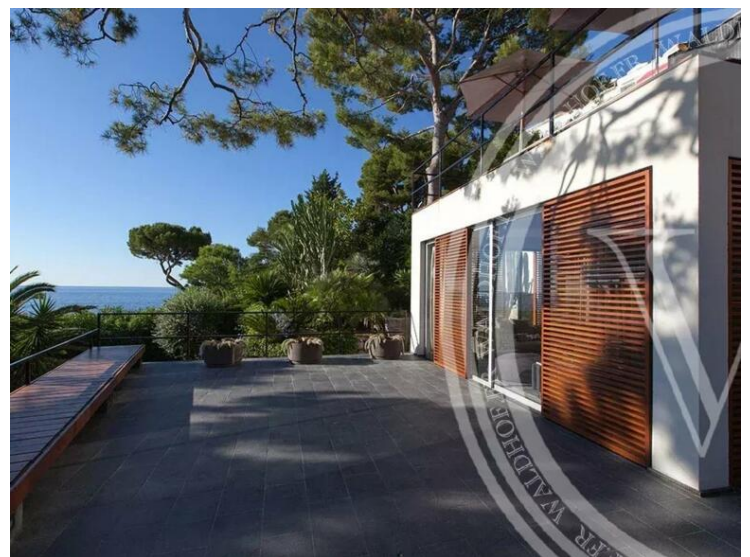

Produkttyp Haus	Zimmer +5 Zimmer	Stadt Roquebrune-Cap-Martin Chambres	Land Frankreich
Wohnfläche 375 m²	Totale Fläche 2 670 m²	5	Parkplatz 1
Parkbox 1	Hinweis 3171088		

MonteCarlo-RealEstate.com

Seite
1/6