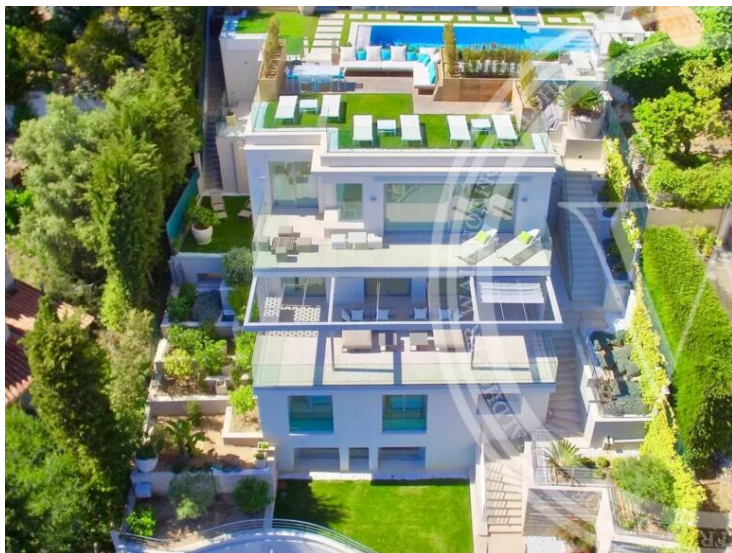

Produkttyp  
**Haus**

Zimmer  
**+5 Zimmer**

Stadt  
**Èze**

Land  
**Frankreich**

Wohnfläche  
**400 m<sup>2</sup>**

Totale Fläche  
**777 m<sup>2</sup>**

Chambres  
**5**

Hinweis  
**3170722**