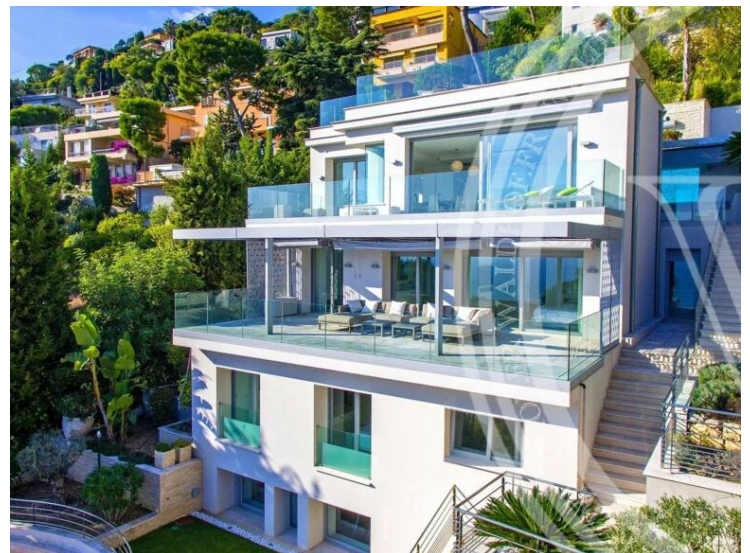

Produkttyp  
**Haus**

Zimmer  
**+5 Zimmer**

Stadt  
**Èze**

Land  
**Frankreich**

Wohnfläche  
**400 m<sup>2</sup>**

Totale Fläche  
**777 m<sup>2</sup>**

Chambres  
**5**

Hinweis  
**3170722**