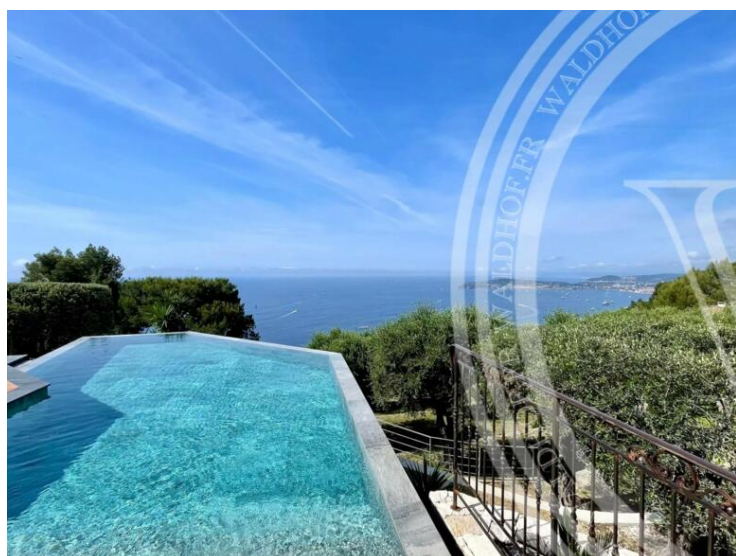

MonteCarlo-RealEstate.com

Seite
1/6

Hinweis : 2960805

This document does not form part of any offer or contract. All measurements, areas and distances are approximate. The information and plans contained herein are believed to be correct, however, their accuracy is not guaranteed. The photographs show only certain parts of the property at the time they were taken. This offer is subject to change of price or other conditions, without prior notice.