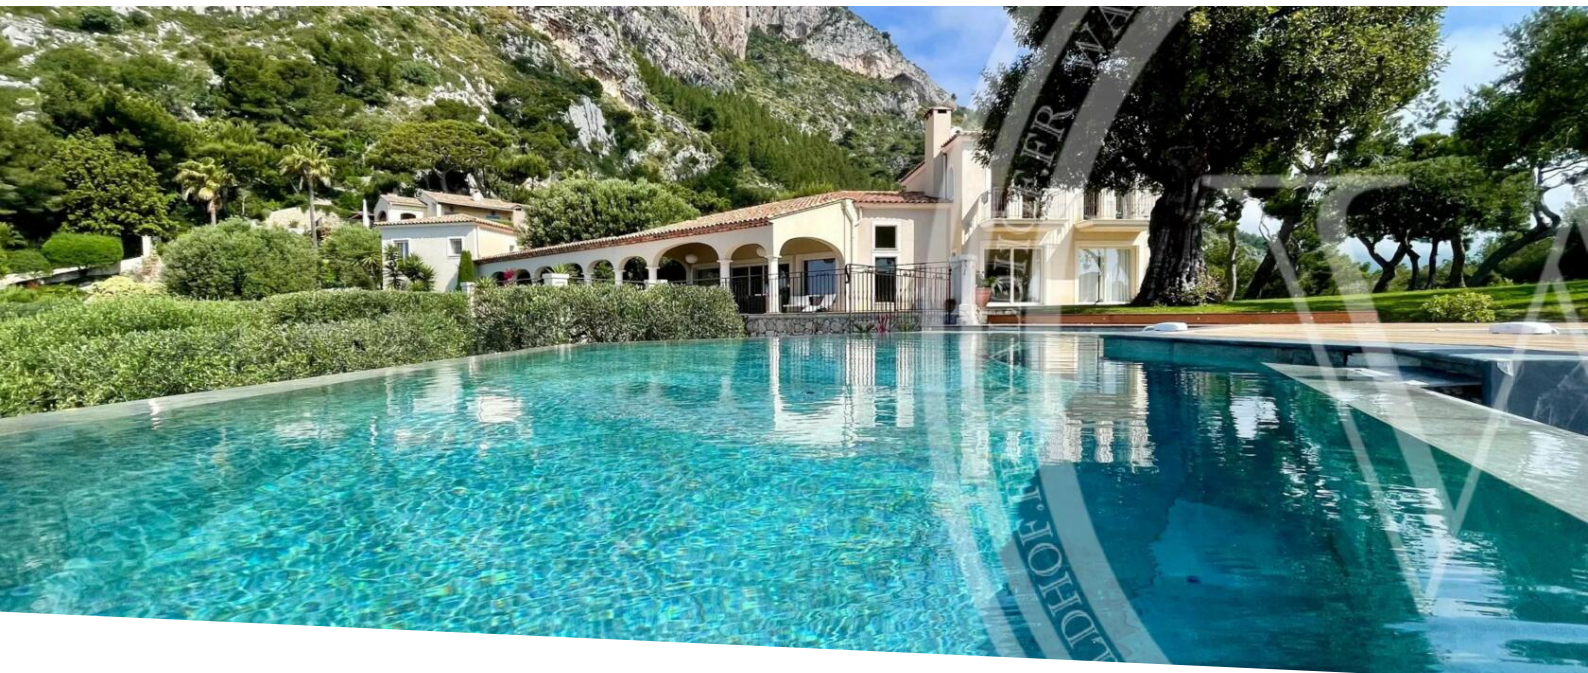

WALDHOF REAL ESTATE

Waldhof Real Estate

2, RUE DU GABIAN-C/° IBC
3 ETG - BUREAU EXCLUSIF N° 707 98000 MONACO

98000 Monaco

Tél : +33 6 21 41 65 39
monaco@waldhof.fr
waldhof.fr

Ferien Vermietung

Miete auf Anfrage

Produkttyp
Haus

Zimmer

Stadt
CAP D'AIL

Land
Frankreich

Wohnfläche
400 m²

Totale Fläche
10 000 m²

Chambres
6

Salles de bains
4

Hinweis
2960805