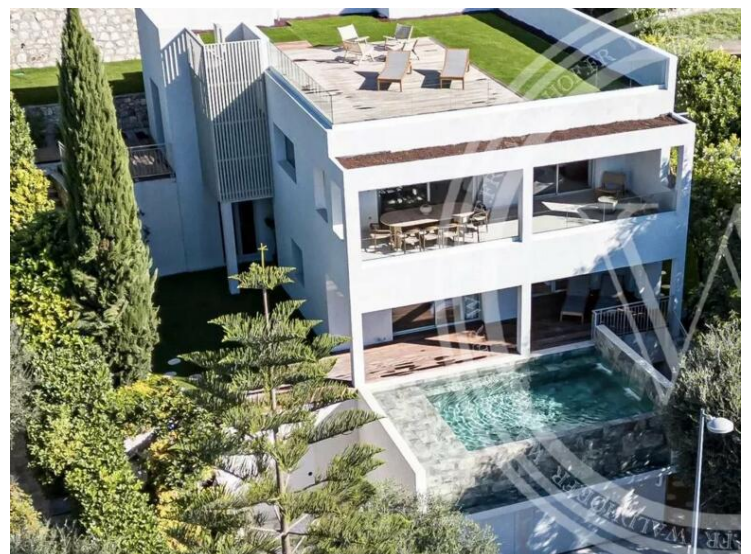

WALDHOF REAL ESTATE

Waldhof Real Estate

2, RUE DU GABIAN-C/° IBC  
3 ETG - BUREAU EXCLUSIF N° 707 98000 MONACO

98000 Monaco

Tél : +33 6 21 41 65 39  
monaco@waldhof.fr  
waldhof.fr

Verkauf

4 200 000 €

Produkttyp <b>Haus</b>	Zimmer <b>6</b>	Stadt <b>Èze</b>	Land <b>Frankreich</b>
Wohnfläche <b>271 m<sup>2</sup></b>	Land Fläche <b>770 m<sup>2</sup></b>	Totale Fläche <b>308 m<sup>2</sup></b>	Chambres <b>4</b>
Salles de bains <b>5</b>	Parkplatz <b>1</b>	Zustand <b>Neubau</b>	Hinweis <b>83749656</b>