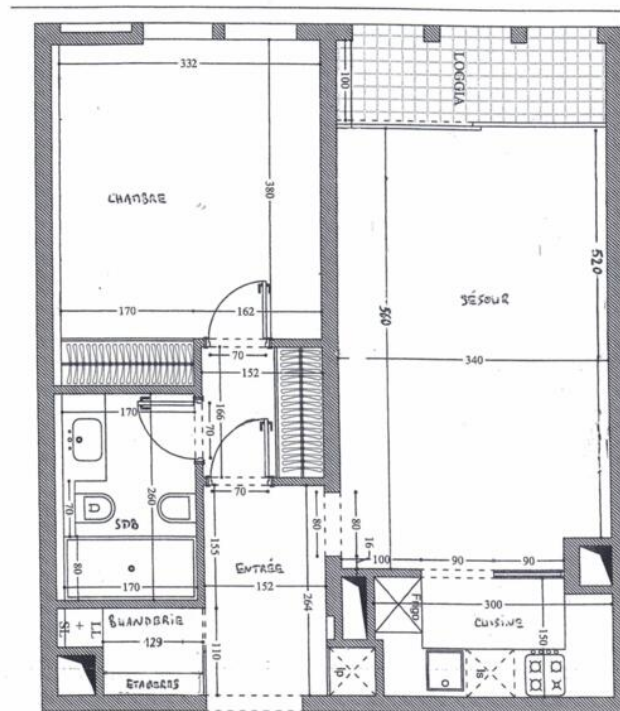

Exclusivité

4 500 € / Monat

+ Nebenkosten : 250 €

Vermietung

<i>Produkttyp</i> Wohnung	<i>Zimmer</i> 2 Zimmer	<i>Gebäude</i> Botticelli	<i>District</i> Fontvieille
<i>Wohnfläche</i> 54 m²	<i>Terrasse Fläche</i> 4 m²	<i>Totale Fläche</i> 58 m²	<i>Chambre</i> 1
<i>Salle de bains</i> 1	<i>Parkplatz</i> 1	<i>Keller</i> 1	<i>Stockwerk</i> RDC
<i>Nebenkosten</i> 250 €	<i>Zustand</i> Renoviert	<i>Mischnutzung</i> Ja	<i>Verfügbar ab</i> Immédiatement
<i>Hinweis</i> LGR -BOT0014.5			

BOTTIZELLI 001