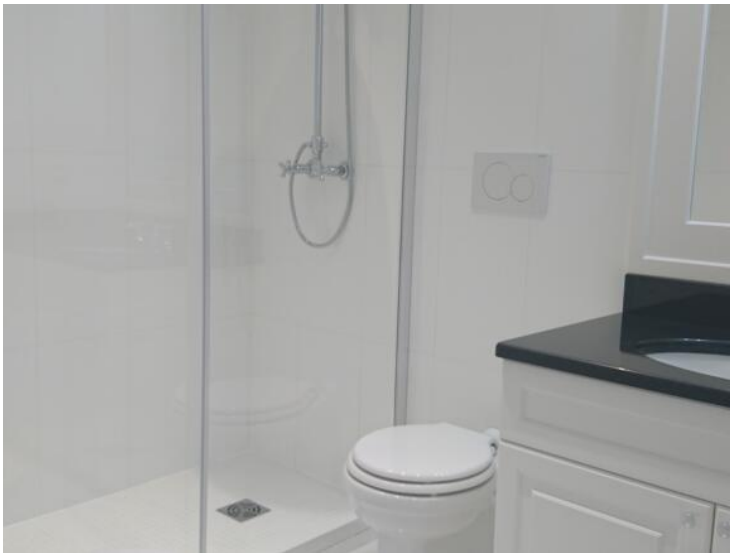

Exclusivité

4 500 € / Monat

+ Nebenkosten : 250 €

Vermietung

<i>Produkttyp</i> Wohnung	<i>Zimmer</i> 2 Zimmer	<i>Gebäude</i> Botticelli	<i>District</i> Fontvieille
<i>Wohnfläche</i> 54 m²	<i>Terrasse Fläche</i> 4 m²	<i>Totale Fläche</i> 58 m²	<i>Chambre</i> 1
<i>Salle de bains</i> 1	<i>Parkplatz</i> 1	<i>Keller</i> 1	<i>Stockwerk</i> RDC
<i>Nebenkosten</i> 250 €	<i>Zustand</i> Renoviert	<i>Mischnutzung</i> Ja	<i>Verfügbar ab</i> Immédiatement
<i>Hinweis</i> LGR -BOT0014.5			