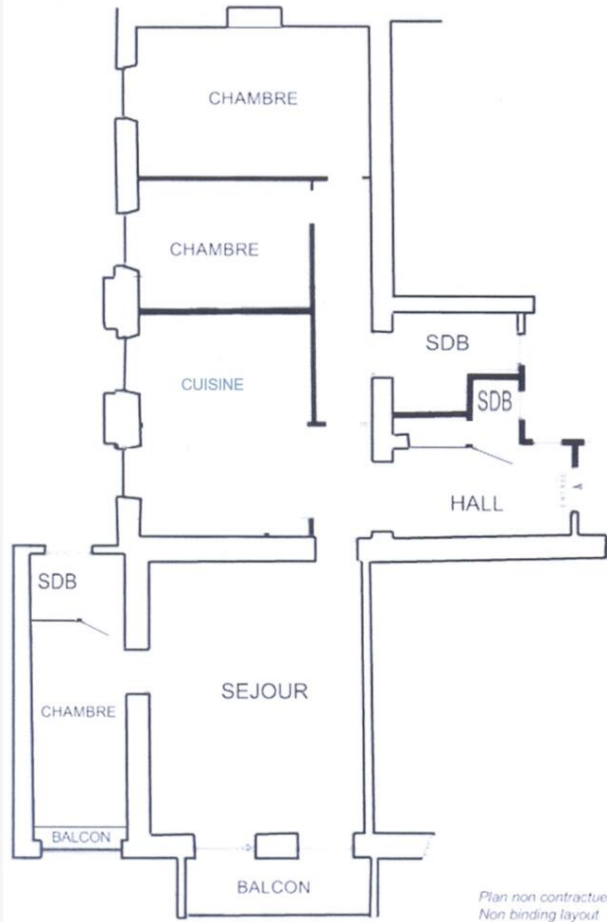

Location professionnelle

17 900 € / Monat
+ Nebenkosten : 250 €

<i>Produkttyp</i> Büro	<i>Zimmer</i> 5 Zimmer	<i>Gebäude</i> Palais Saint James	<i>District</i> Carré d'Or
<i>Wohnfläche</i> 135 m²	<i>Terrasse Fläche</i> 5 m²	<i>Totale Fläche</i> 140 m²	<i>Chambres</i> 3
<i>Salles de bains</i> 3	<i>Parkplatz</i> 1	<i>Keller</i> 1	<i>Nebenkosten</i> 250 €
<i>Mischnutzung</i> Ja	<i>Verfügbar ab</i> Rapidement	<i>Hinweis</i> AL 6 MC bureau	

Plan non contractuel
Non binding layout