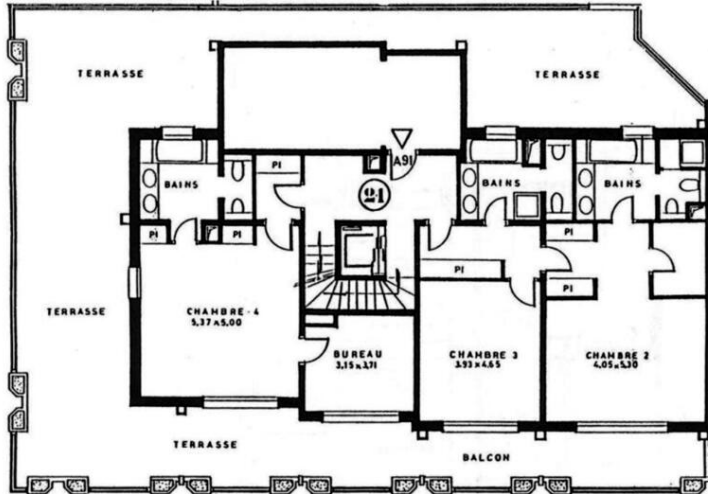

Vermietung

51 000 € / Monat

+ Nebenkosten : 5.100 €

<i>Produkttyp</i> Wohnung	<i>Zimmer</i> 6	<i>Gebäude</i> Roc Fleuri	<i>District</i> La Rousse - Saint Roman
<i>Wohnfläche</i> 463 m²	<i>Terrasse Fläche</i> 618 m²	<i>Totale Fläche</i> 1 081 m²	<i>Chambres</i> 4
<i>Salles de bains</i> 4	<i>Parkplätze</i> 4	<i>Keller</i> 1	<i>Nebenkosten</i> 5 100 €
<i>Zustand</i> Très bon état	<i>Verfügbar ab</i> Immédiatement	<i>Hinweis</i> LMC-2024-2	

10^e ETAGE

9^e ETAGE

TOITURE TERRASSE