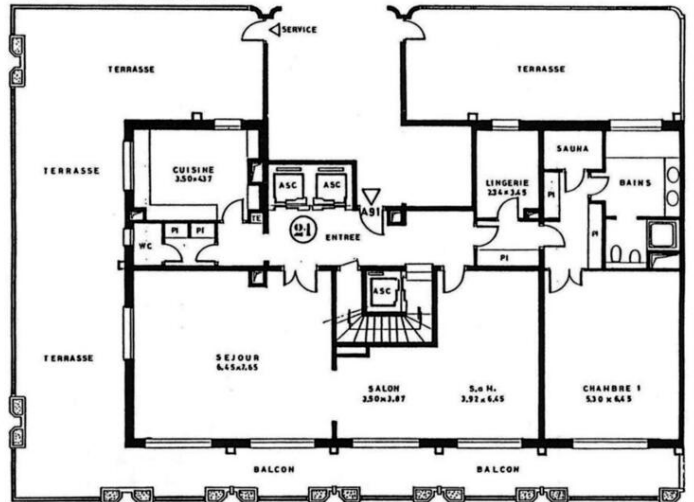

Vermietung

51 000 € / Monat

+ Nebenkosten : 5.100 €

<i>Produkttyp</i> Wohnung	<i>Zimmer</i> 6	<i>Gebäude</i> Roc Fleuri	<i>District</i> La Rousse - Saint Roman
<i>Wohnfläche</i> 463 m²	<i>Terrasse Fläche</i> 618 m²	<i>Totale Fläche</i> 1 081 m²	<i>Chambres</i> 4
<i>Salles de bains</i> 4	<i>Parkplätze</i> 4	<i>Keller</i> 1	<i>Nebenkosten</i> 5 100 €
<i>Zustand</i> Très bon état	<i>Verfügbar ab</i> Immédiatement	<i>Hinweis</i> LMC-2024-2	

10^e ETAGE

9^e ETAGE

TOITURE TERRASSE