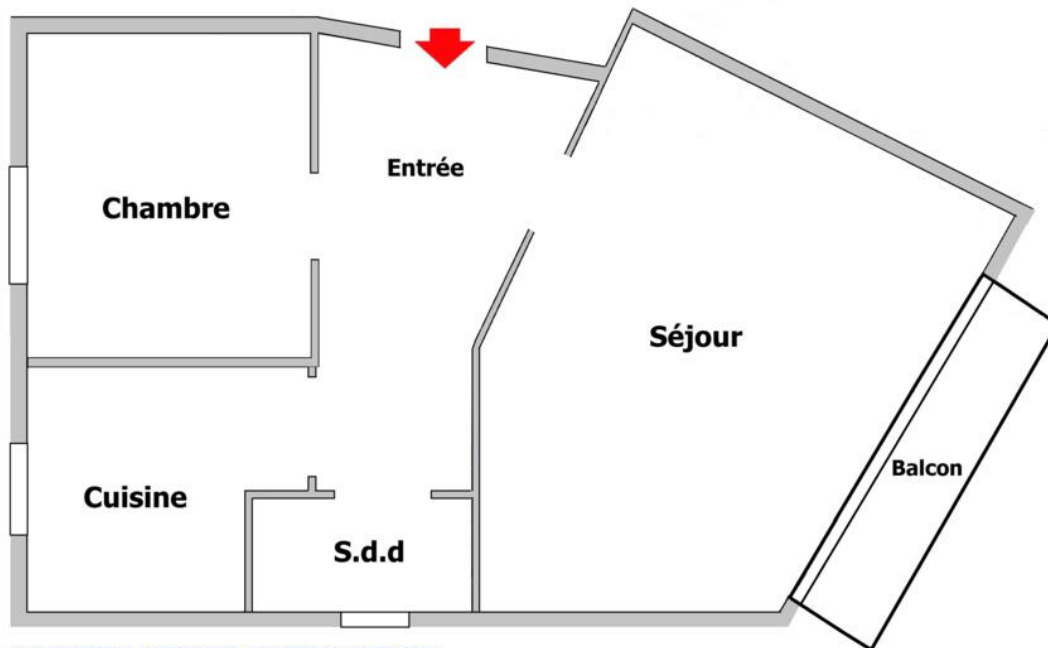

Vermietung

4 000 € / Monat

+ Nebenkosten : 60 €

<i>Produkttyp</i> Wohnung	<i>Zimmer</i> 2 Zimmer	<i>Gebäude</i> Vallon Fleuri	<i>District</i> La Rousse - Saint Roman
<i>Totale Fläche</i> 60 m²	<i>Chambre</i> 1	<i>Stockwerk</i> 3ème sans ascenseur	<i>Nebenkosten</i> 60 €
<i>Hinweis</i> FFL1023			