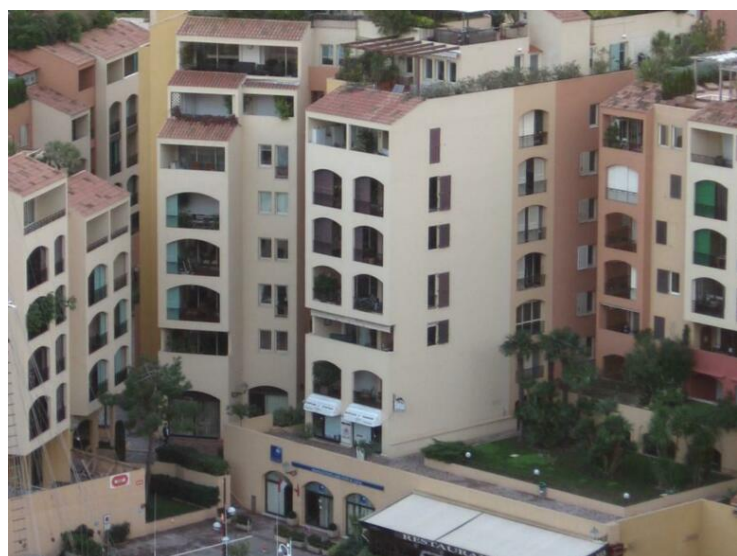

MonteCarlo-RealEstate.com

Seite
1/2

Hinweis : Michelangelo 87 2.6

This document does not form part of any offer or contract. All measurements, areas and distances are approximate. The information and plans contained herein are believed to be correct, however, their accuracy is not guaranteed. The photographs show only certain parts of the property at the time they were taken. This offer is subject to change of price or other conditions, without prior notice.