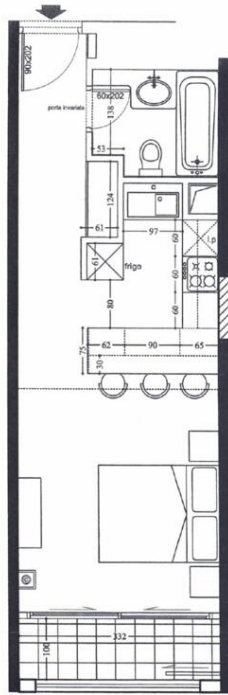

Vermietung

2 900 € / Monat
+ Nebenkosten : 660 €

Produkttyp Wohnung	Zimmer Einzimmer	Gebäude Le Cimabue	District Fontvieille
Wohnfläche 30 m²	Terrasse Fläche 3 m²	Totale Fläche 33 m²	Salle de bains 1
Keller 1	Stockwerk 1	Nebenkosten 660 €	Hinweis Cimabue- st004/Mc2-977