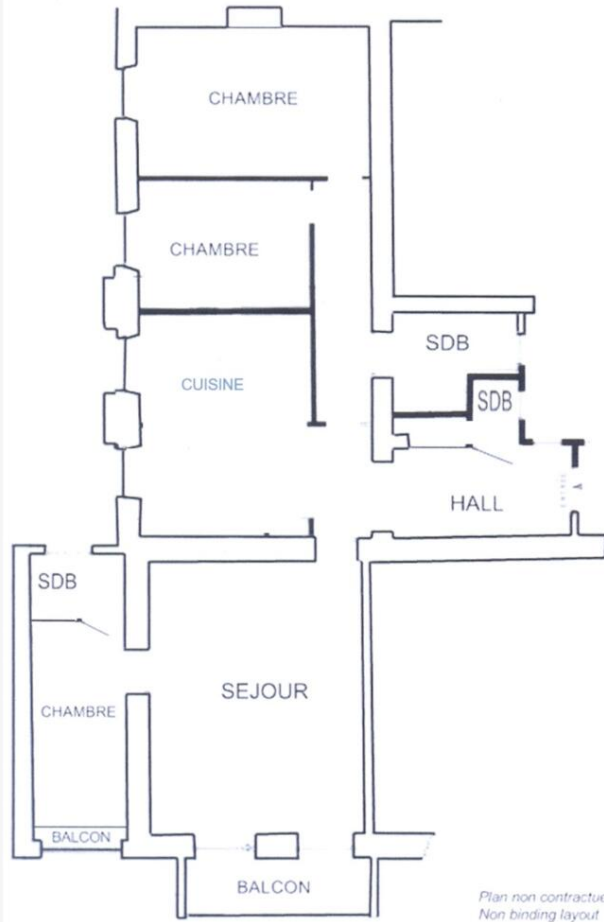

Vermietung

17 900 € / Monat
+ Nebenkosten : 250 €

<i>Produkttyp</i> Wohnung	<i>Zimmer</i> 4 Zimmer	<i>Gebäude</i> Palais Saint James	<i>District</i> Carré d'Or
<i>Wohnfläche</i> 135 m²	<i>Terrasse Fläche</i> 5 m²	<i>Totale Fläche</i> 140 m²	<i>Chambres</i> 3
<i>Salles de bains</i> 3	<i>Parkplatz</i> 1	<i>Keller</i> 1	<i>Nebenkosten</i> 250 €
<i>Mischnutzung</i> Ja	<i>Verfügbar ab</i> Rapidement	<i>Hinweis</i> AL 6 MC	

Plan non contractuel
Non binding layout