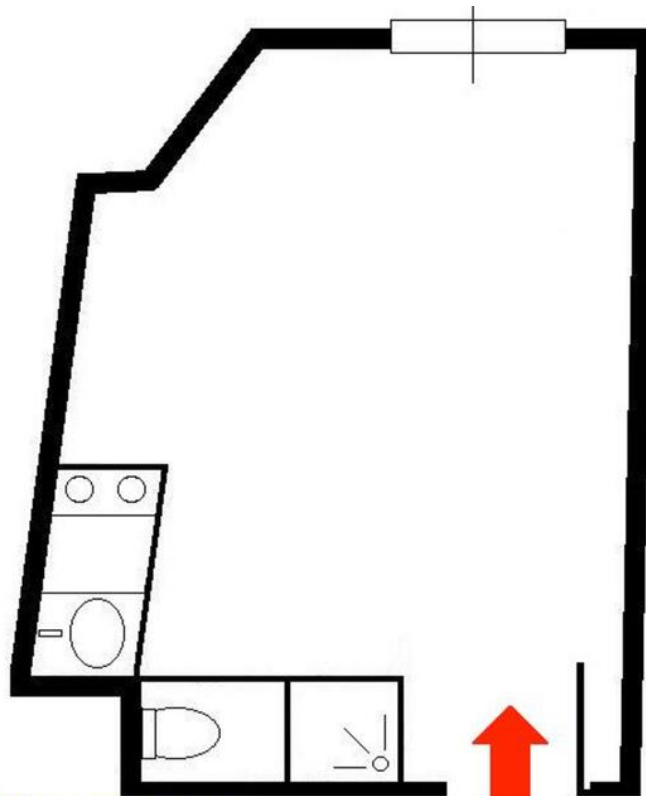

Vermietung

**800 € / Monat**  
 (Einschließlich Nebenkosten)

<i>Produkttyp</i> <b>Wohnung</b>	<i>Zimmer</i> <b>887</b>	<i>Gebäude</i> <b>Palais Miramare</b>	<i>District</i> <b>Monte-Carlo</b>
<i>Wohnfläche</i> <b>12 m<sup>2</sup></b>	<i>Lois</i> <b>887</b>	<i>Hinweis</i> <b>FFL0555</b>	

**Plan approximatif**