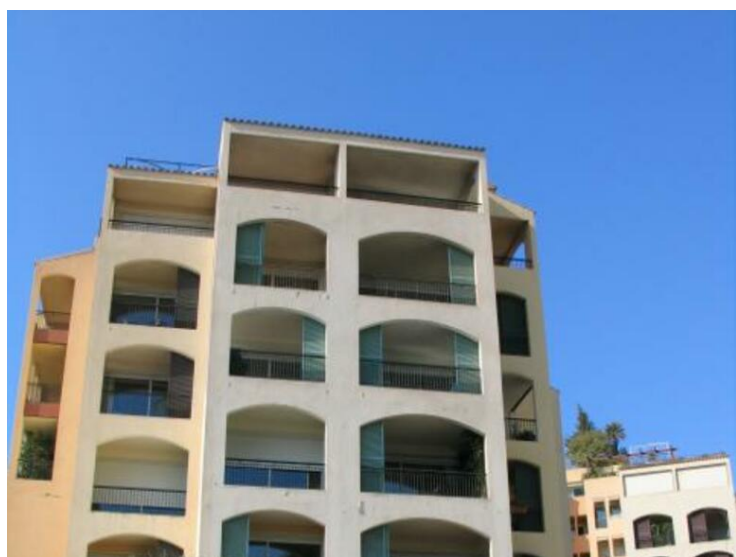

Location professionnelle

5 220 € / Monat
 + Nebenkosten : 700 €

Produkttyp Büro	Zimmer	Gebäude Le Cimabue	District Fontvieille
Wohnfläche 39 m²	Stockwerk RDC	Nebenkosten 700 €	Zustand Très bon état
Verfügbar ab 15/10/2024	Hinweis CMB038-270924		