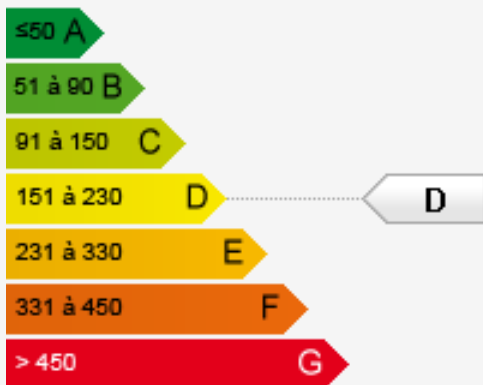

Consommations énergétiques