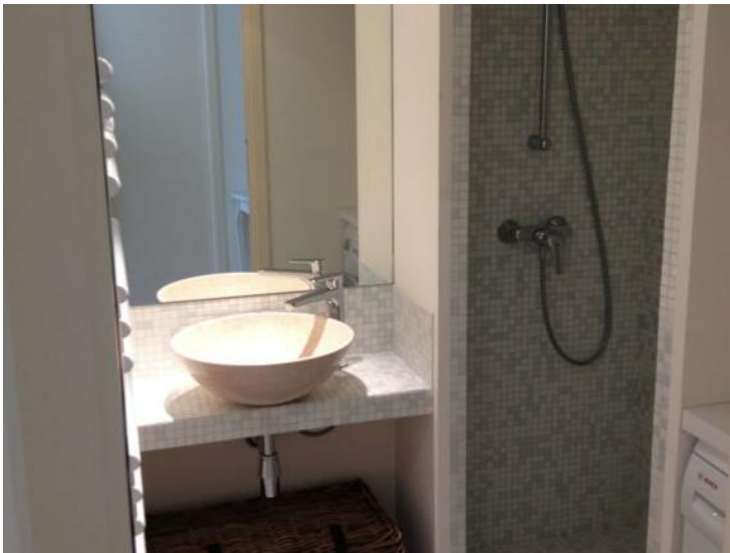

Exclusivité

800 € / Monat

+ Nebenkosten : 50 €

Location meublée

<i>Produkttyp</i> Wohnung	<i>Zimmer</i> Einzimmer	<i>District</i> Èze	<i>Stadt</i> Èze
<i>Land</i> Frankreich	<i>Wohnfläche</i> 29 m²	<i>Salle de bains</i> 1	<i>Stockwerk</i> 1
<i>Nebenkosten</i> 50 €	<i>Zustand</i> Très bon état	<i>Meublé</i> Ja	<i>Verfügbar ab</i> Immédiatement
<i>Hinweis</i> EAGL12563			