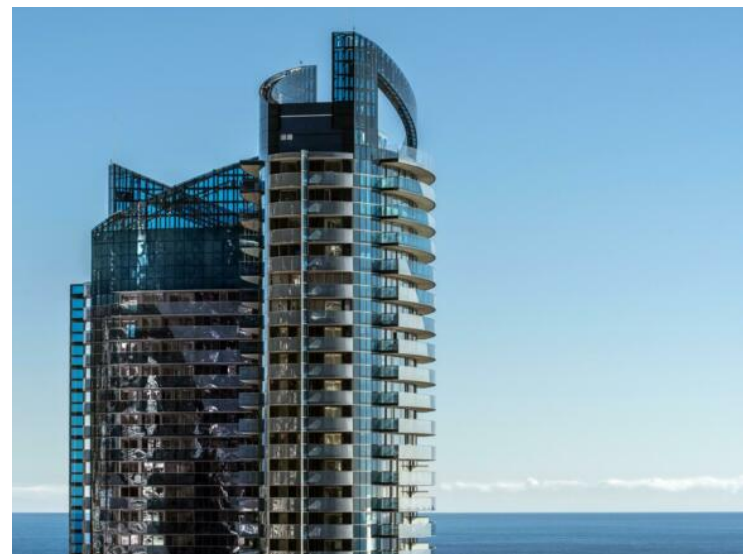

MonteCarlo-RealEstate.com

Seite
1/2

Hinweis : WLH-71

This document does not form part of any offer or contract. All measurements, areas and distances are approximate. The information and plans contained herein are believed to be correct, however, their accuracy is not guaranteed. The photographs show only certain parts of the property at the time they were taken. This offer is subject to change of price or other conditions, without prior notice.