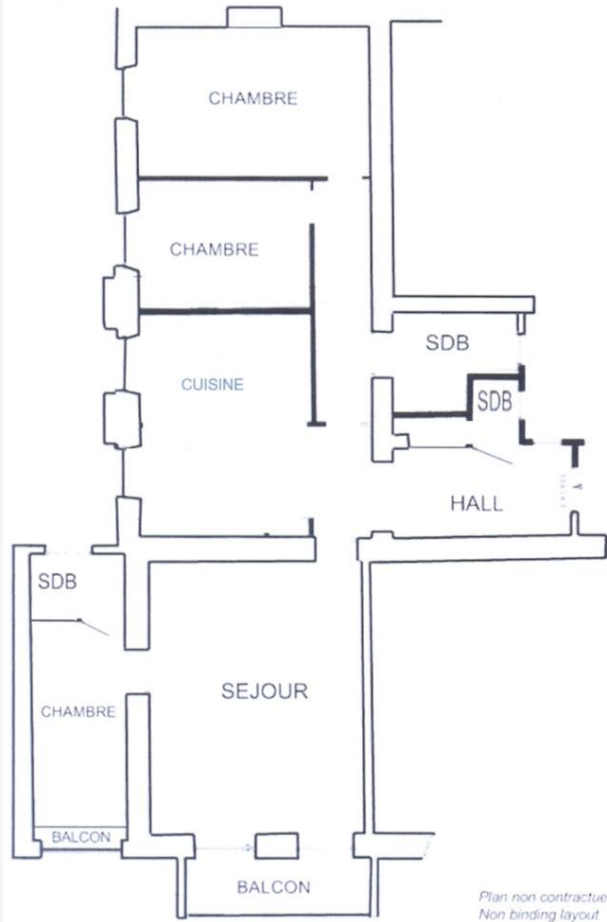

Vermietung

17 900 € / Monat
+ Nebenkosten : 250 €

<i>Produkttyp</i> Wohnung	<i>Zimmer</i> 4 Zimmer	<i>Gebäude</i> Palais Saint James	<i>District</i> Carré d'Or
<i>Wohnfläche</i> 135 m²	<i>Terrasse Fläche</i> 5 m²	<i>Totale Fläche</i> 140 m²	<i>Chambres</i> 3
<i>Salles de bains</i> 3	<i>Parkplatz</i> 1	<i>Keller</i> 1	<i>Nebenkosten</i> 250 €
<i>Mischnutzung</i> Ja	<i>Verfügbar ab</i> Rapidement	<i>Hinweis</i> AL 6 MC bis	

Plan non contractuel
Non binding layout