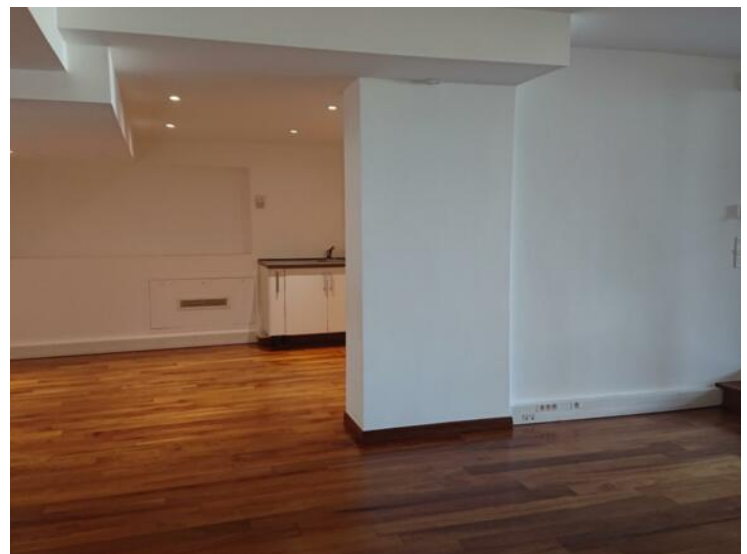

Vermietung

7 250 € / Monat
+ Nebenkosten : 400 €

<i>Produkttyp</i> Büro	<i>Zimmer</i> Einzimmer	<i>Gebäude</i> Raphael	<i>District</i> Fontvieille
<i>Wohnfläche</i> 94 m²	<i>Stockwerk</i> RDC	<i>Nebenkosten</i> 400 €	<i>Verfügbar ab</i> 30/09/2025
<i>Hinweis</i> MP-2701-L			