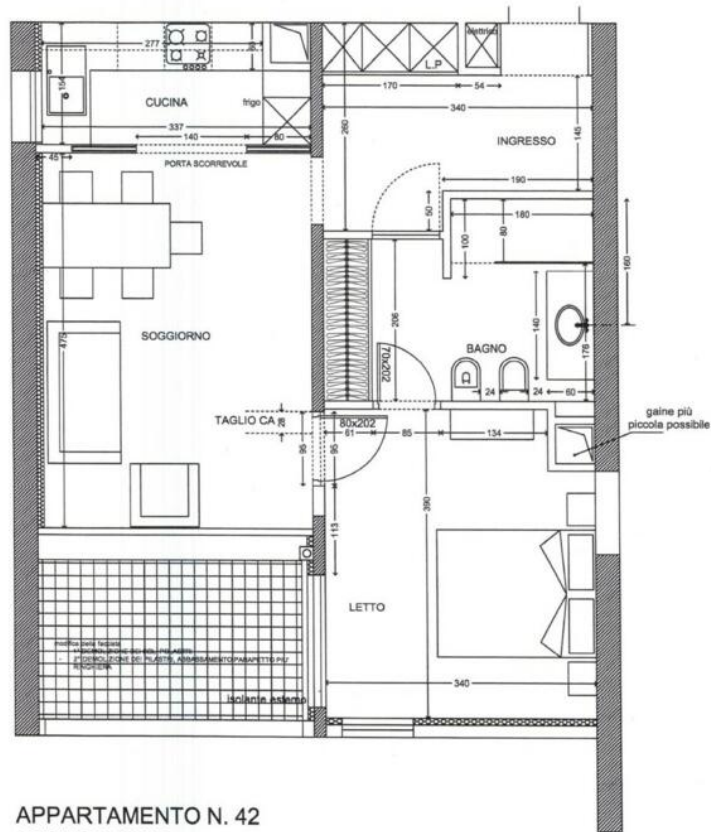

Vermietung

5 000 € / Monat

+ Nebenkosten : 980 €

<i>Produkttyp</i> Wohnung	<i>Zimmer</i> 2 Zimmer	<i>Gebäude</i> Mantegna	<i>District</i> Fontvieille
<i>Wohnfläche</i> 51 m²	<i>Terrasse Fläche</i> 8 m²	<i>Totale Fläche</i> 59 m²	<i>Chambre</i> 1
<i>Salle de bains</i> 1	<i>Parkplatz</i> 1	<i>Keller</i> 1	<i>Stockwerk</i> 5
<i>Nebenkosten</i> 980 €	<i>Zustand</i> Neubau	<i>Verfügbar ab</i> 01/10/2024	<i>Hinweis</i> L-151

APPARTAMENTO N. 42

AGGIORNATO AL 13/10/2016