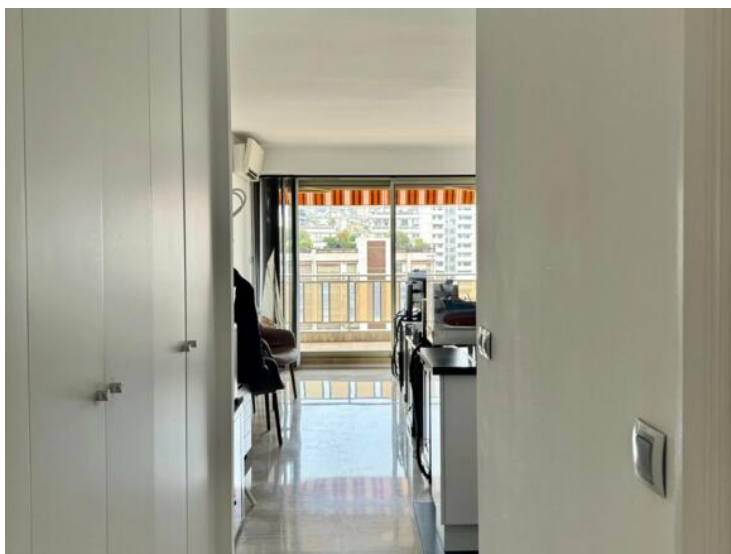

Vermietung

Exclusivité

3 200 € / Monat

<i>Produkttyp</i> Wohnung	<i>Zimmer</i> Einzimmer	<i>Gebäude</i> Buckingham Palace	<i>District</i> Monte-Carlo
<i>Wohnfläche</i> 36,50 m²	<i>Terrasse Fläche</i> 8,50 m²	<i>Totale Fläche</i> 45 m²	<i>Salle de bains</i> 1
<i>Zustand</i> Gutem Zustand	<i>Mischnutzung</i> Ja	<i>Hinweis</i> LMP-LMC-B10	