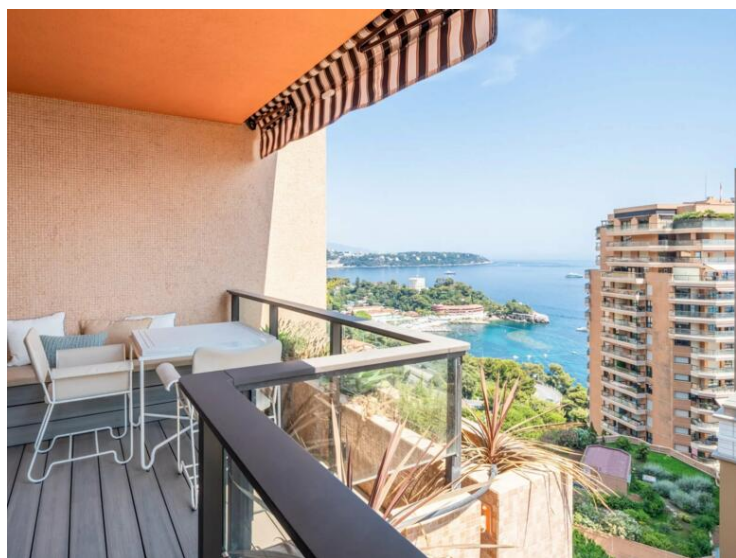

Verkauf

3 400 000 €

Produkttyp Wohnung	Zimmer Einzimmer	Gebäude Parc Saint Roman	District La Rousse - Saint Roman
Wohnfläche 42 m²	Terrasse Fläche 17 m²	Totale Fläche 59 m²	Parkplatz 1
Keller 1	Zustand Neubau	Meublé Ja	Hinweis HP-PSR-039