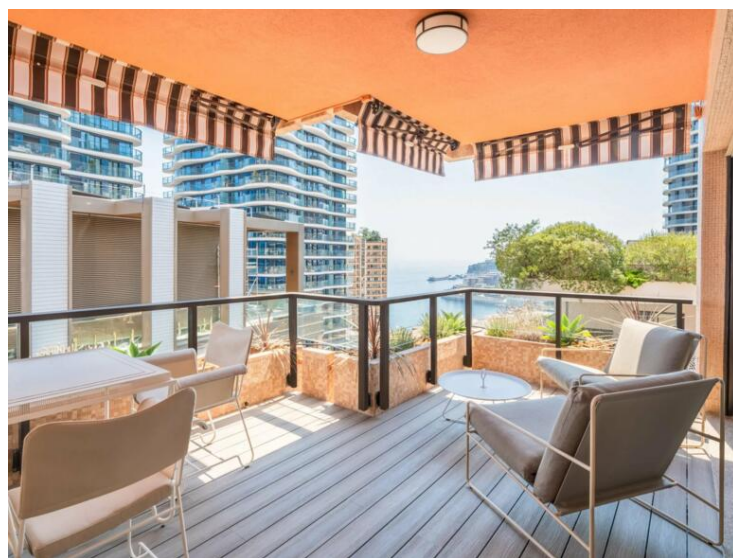

Verkauf

3 400 000 €

Produkttyp Wohnung	Zimmer Einzimmer	Gebäude Parc Saint Roman	District La Rousse - Saint Roman
Wohnfläche 42 m²	Terrasse Fläche 17 m²	Totale Fläche 59 m²	Parkplatz 1
Keller 1	Zustand Neubau	Meublé Ja	Hinweis HP-PSR-039