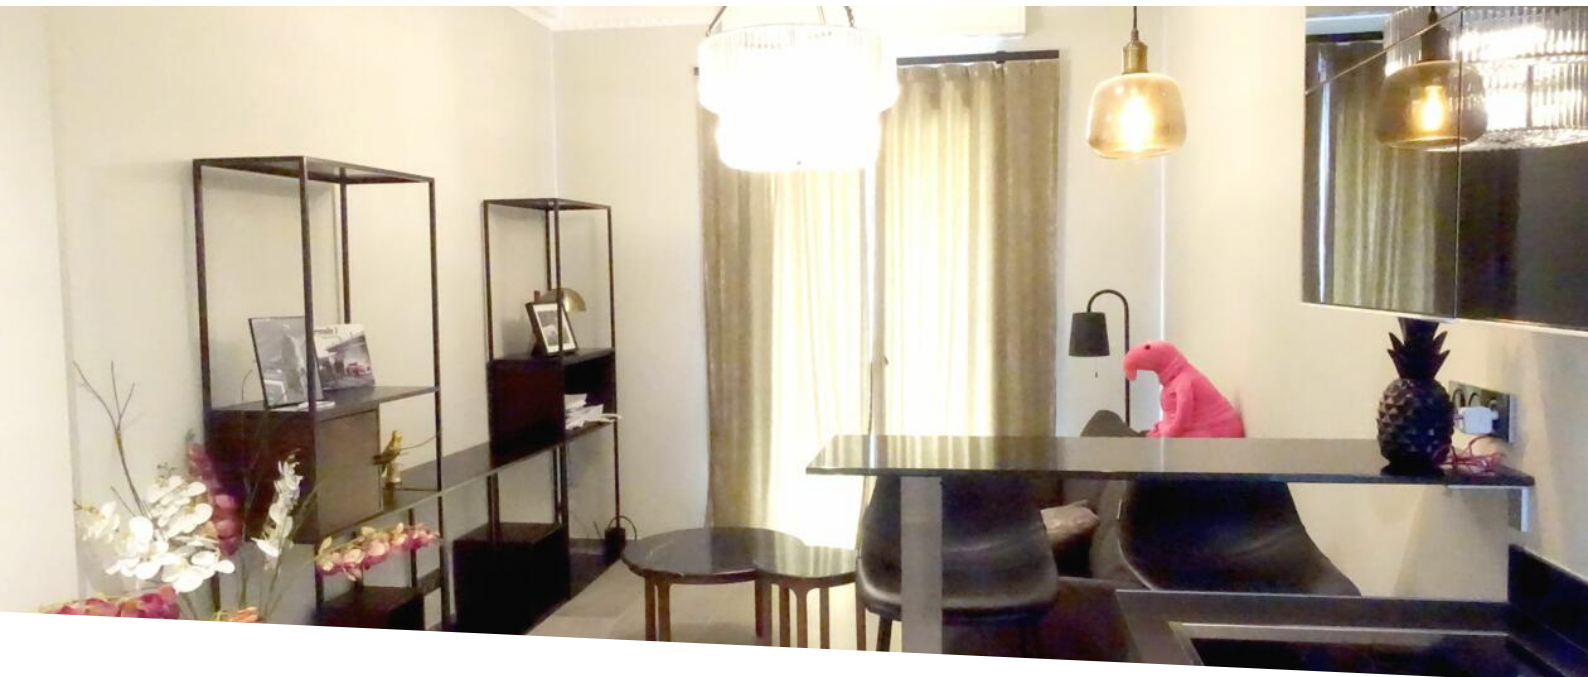

CAROLI REAL ESTATE
GROUPE CAROLI

Caroli Real Estate

27, boulevard d'Italie
98000 Monaco

Tél : +377 93 25 51 22

Fax : +377 92 16 17 00

contact.carolirealestate@groupecaroli.mc

www.caroli-realestate.com

Verkauf

1 590 000 €

<i>Produkttyp</i> Wohnung	<i>Zimmer</i> Einzimmer	<i>Gebäude</i> Tour du Larvotto	<i>District</i> Larvotto
<i>Totale Fläche</i> 30 m²	<i>Salle de bains</i> 1	<i>Keller</i> 1	<i>Charges annuelles</i> 1 080 €
<i>Zustand</i> Très bon état	<i>Meublé</i> Ja	<i>Mischnutzung</i> Ja	<i>Hinweis</i> TDL1VD