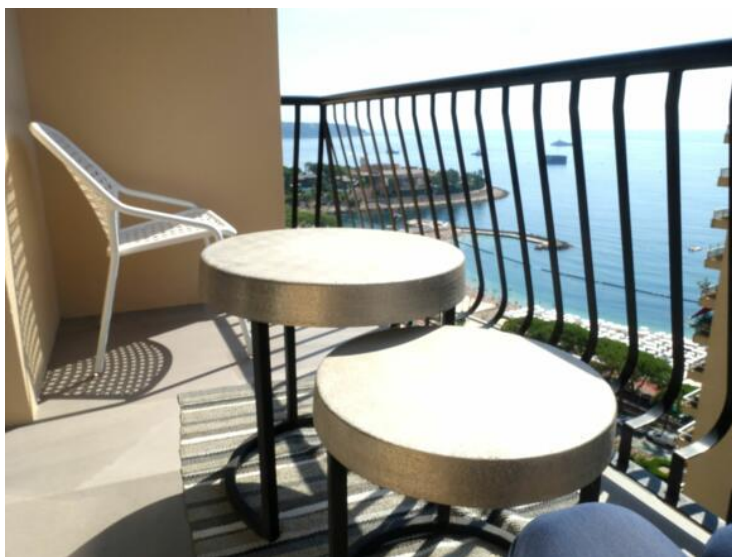

1 590 000 €

<i>Produkttyp</i> <b>Wohnung</b>	<i>Zimmer</i> <b>Einzimmer</b>	<i>Gebäude</i> <b>Tour du Larvotto</b>	<i>District</i> <b>Larvotto</b>
<i>Totale Fläche</i> <b>30 m<sup>2</sup></b>	<i>Salle de bains</i> <b>1</b>	<i>Keller</i> <b>1</b>	<i>Charges annuelles</i> <b>1 080 €</b>
<i>Zustand</i> <b>Très bon état</b>	<i>Meublé</i> <b>Ja</b>	<i>Mischnutzung</i> <b>Ja</b>	<i>Hinweis</i> <b>TDL1VD</b>