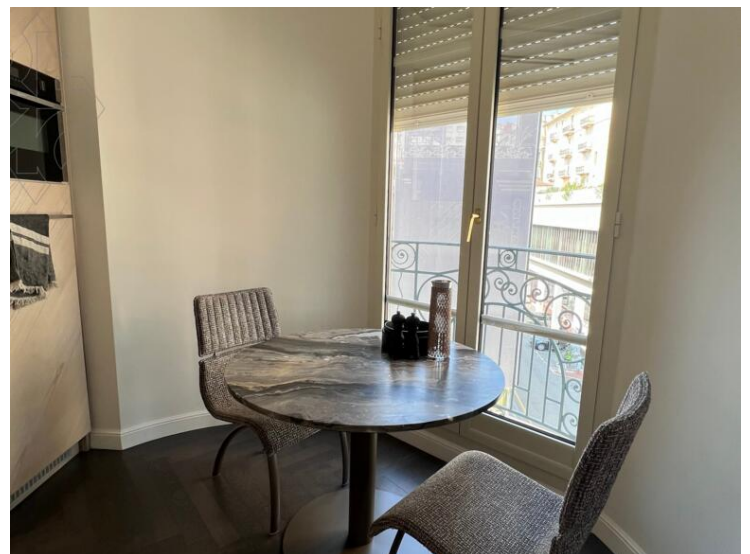

## Verkauf

2 250 000 €

<i>Produkttyp</i> <b>Wohnung</b>	<i>Zimmer</i> <b>2 Zimmer</b>	<i>Gebäude</i> <b>Palais Belvédère</b>	<i>District</i> <b>La Rousse - Saint Roman</b>
<i>Totale Fläche</i> <b>43 m<sup>2</sup></b>	<i>Chambre</i> <b>1</b>	<i>Salle de bains</i> <b>1</b>	<i>Zustand</i> <b>Prestations luxueuses</b>
<i>Verfügbar ab</i> <b>Disponible</b>	<i>Hinweis</i> <b>REMC-0574</b>		