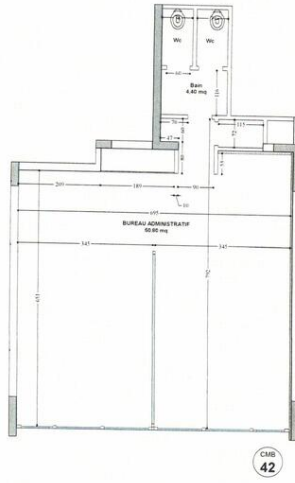

Location professionnelle

5 160 € / Monat  
+ Nebenkosten : 820 €

Produkttyp <b>Büro</b>	Zimmer <b>Einzimmer</b>	Gebäude <b>Le Cimabue</b>	District <b>Fontvieille</b>
Totale Fläche <b>55 m<sup>2</sup></b>	Stockwerk <b>RDC</b>	Nebenkosten <b>820 €</b>	Verfügbar ab <b>15/09/2024</b>
Hinweis <b>LA-M04072024CIM</b>			

Bureau Administratif	<b>CMB - 042</b>
Étage	(niveau 1) - Rdc
Nombre de bains	2
<b>SURFACES</b>	
Bureau Administratif - Superficie	55,20 m²