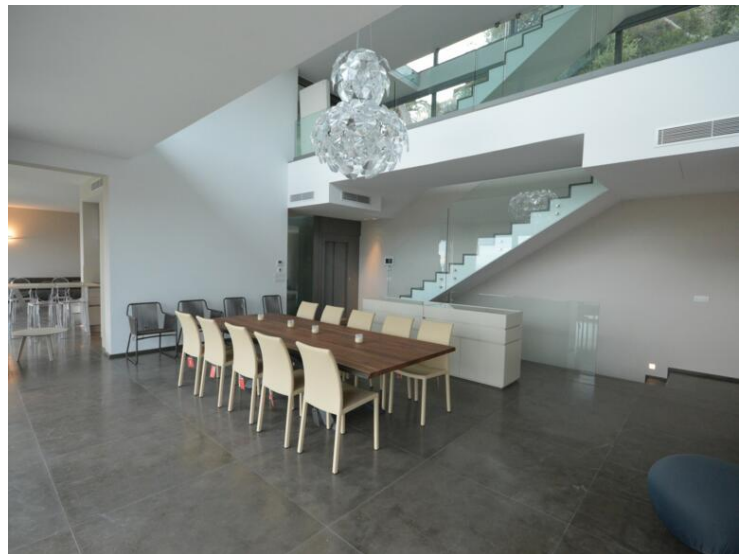

Location meublée

30 000 € / Monat

<i>Produkttyp</i> Haus	<i>Zimmer</i> 6	<i>District</i> Cap-d'Ail	<i>Stadt</i> Cap-d'Ail
<i>Land</i> Frankreich	<i>Wohnfläche</i> 420 m²	<i>Land Fläche</i> 1 500 m²	<i>Totale Fläche</i> 1 500 m²
<i>Chambres</i> 5	<i>Salles de bains</i> +5	<i>Parkplätze</i> +5	<i>Parkbox</i> +5
<i>Zustand</i> Prestations luxueuses	<i>Meublé</i> Ja	<i>Hinweis</i> LVI-25CA B	