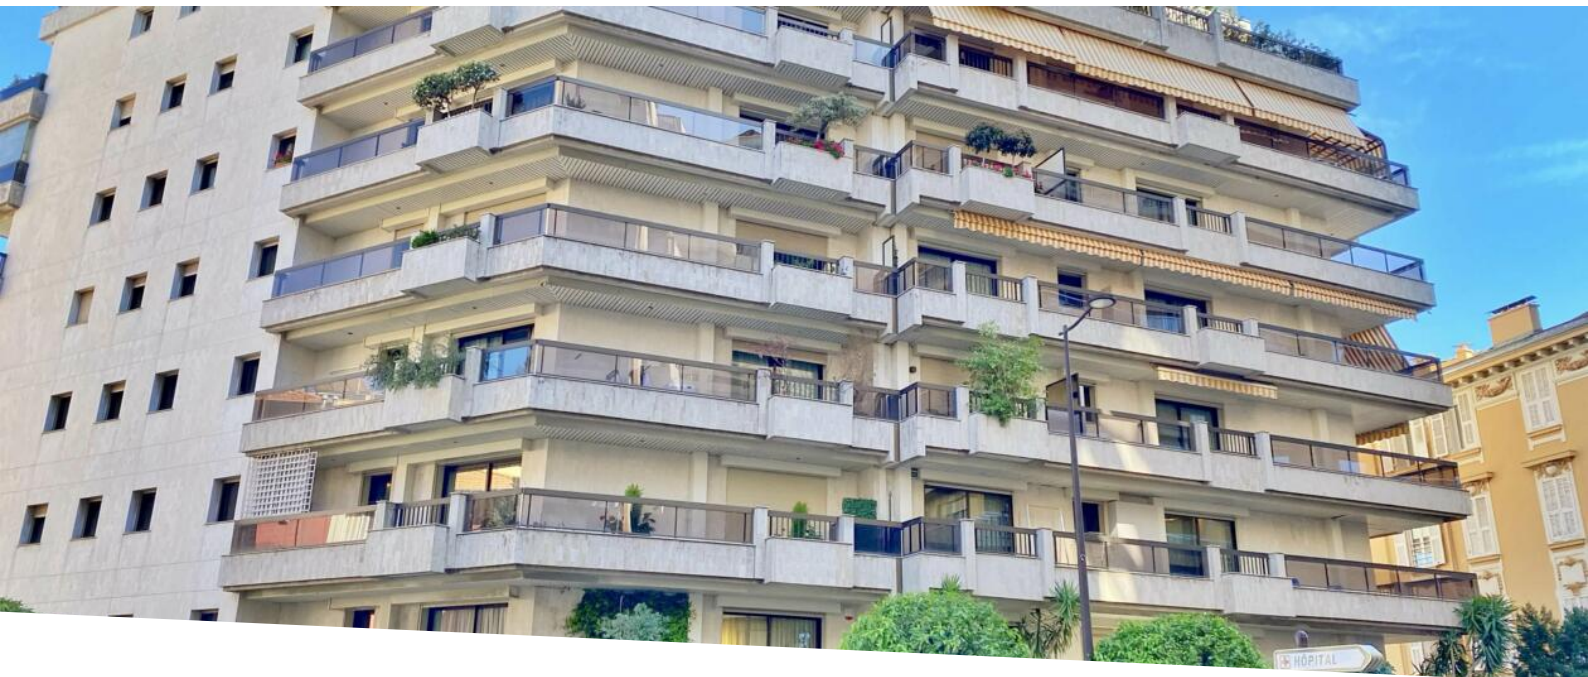

House & Co.

— Monaco Real Estate —

House & Co.
15, Bd Princesse Charlotte
98000 Monaco

Tél : +377 93 25 18 18
Fax : +377 93 50 47 50
contact@houseandco.mc
www.houseandco.mc

Vermietung

2 900 € / Monat

Produkttyp Wohnung	Zimmer Einzimmer	Gebäude Beverly Palace bloc A	District Moneghetti
Wohnfläche 24 m²	Land Fläche 17 m²	Garten Fläche 17 m²	Totale Fläche 41 m²
Salle de bains 1	Hinweis 3422857		